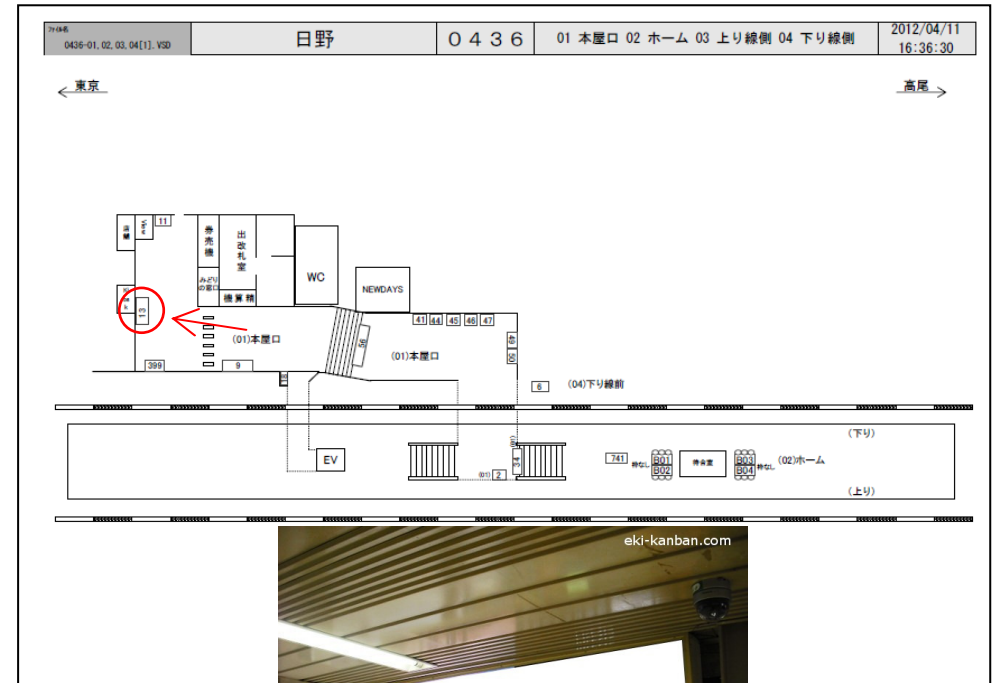

JR日野駅サインボード ～改札外:正面～

※媒体写真

改札を出た正面に設置された電飾看板です。

※掲出位置

駅／掲出場所 JR日野駅 / 本屋口No.13

サイズ／仕様 縦35cm × 横200cm / 電飾

広告料(6カ月) 100,800円

(消費税込み)