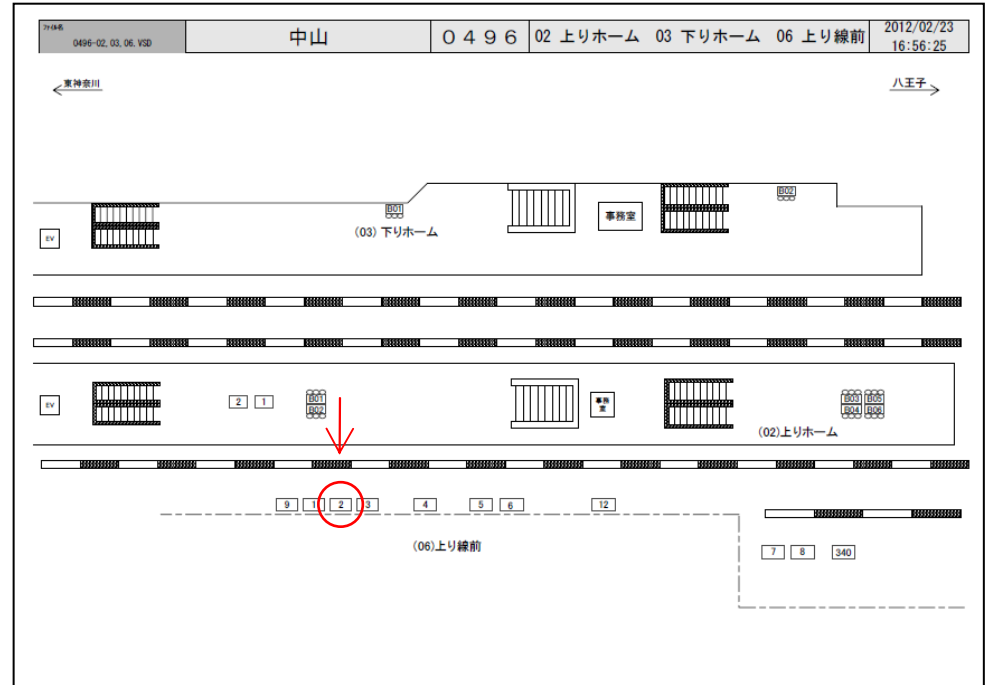

JR中山駅サインボード ～上り線前～

※媒体写真

※掲出位置

上り線(東神奈川方面行き)ホームに設置された電飾看板です。

備考

- 平成25年4月14日よりご利用頂けます。
- 看板の制作料、取付作業費は別途、お見積りを致します。
- 掲出の際に電鉄や関連会社によるクライアント、及び内容審査がございます。
- 詳細につきましてはお問合せください。

駅／掲出場所 JR中山駅 / 上り線前No.2

サイズ／仕様 縦90cm × 横270cm / 電飾