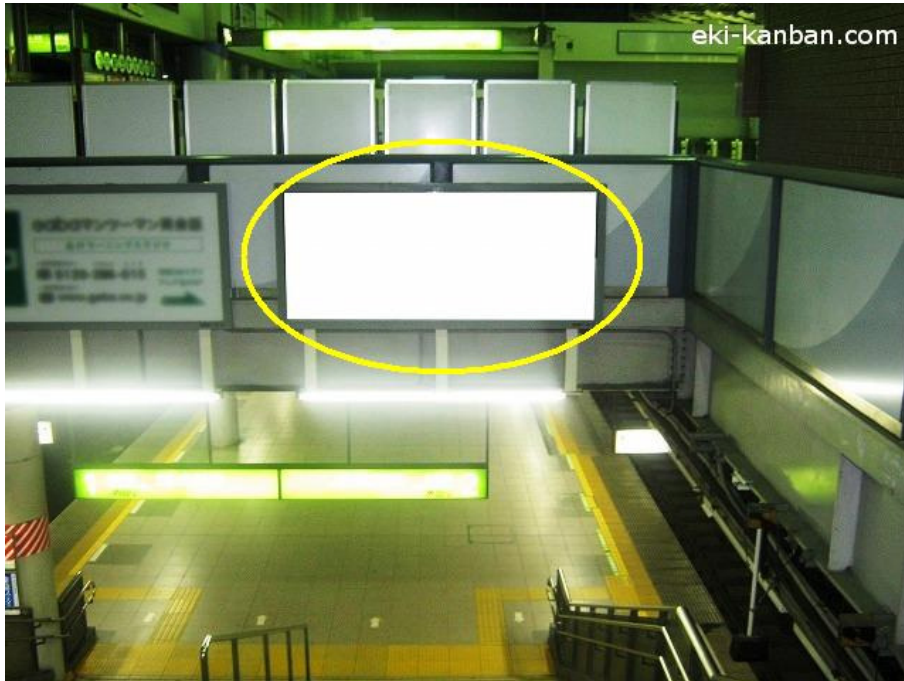

JR品川駅サインボード ～中央改札内～

※媒体写真

※掲出位置

山手線ホームへおりの階段上部に設置された電飾の看板です。

備考

- 平成25年3月11日よりご利用頂けます。
- 看板の制作料、取付作業費は別途、お見積りを致します。
- 掲出の際に電鉄や関連会社によるクライアント、及び内容審査がございます。
- 詳細につきましてはお問合せください。

駅／掲出場所

JR品川駅 / 中央改札内No.25

サイズ／仕様

縦120cm × 横270cm / 電飾

広告料(6カ月)

1,430,100円

(消費税込み)