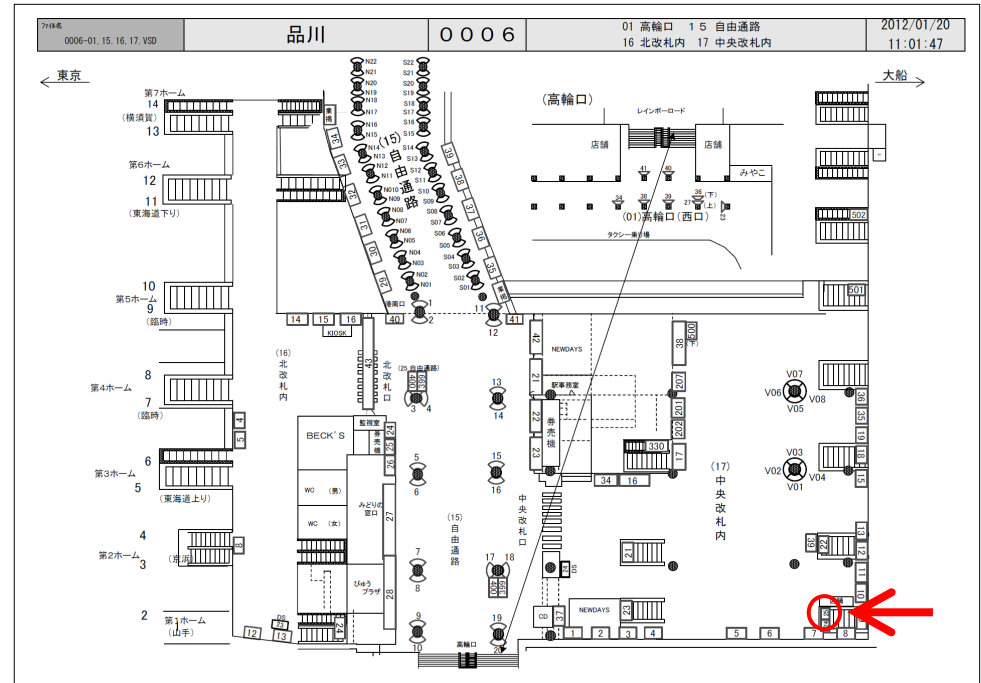

JR品川駅サインボード ～中央改札内～

※媒体写真

※掲出位置

山手線ホームへおりの階段上部に設置された電飾の看板です。

備考

- 平成25年3月11日よりご利用頂けます。
- 看板の制作料、取付作業費は別途、お見積りを致します。
- 掲出の際に電鉄や関連会社によるクライアント、及び内容審査がございます。
- 詳細につきましてはお問合せください。

駅／掲出場所

JR品川駅 / 中央改札内No.25

サイズ／仕様

縦120cm × 横270cm / 電飾

広告料(6カ月)

1,430,100円

(消費税込み)