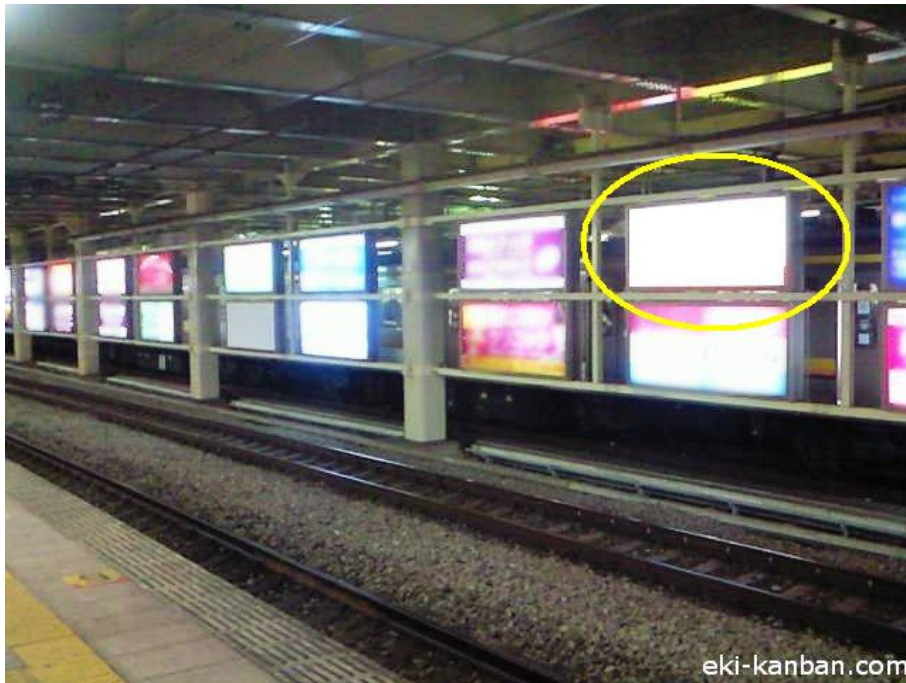

# JR立川駅サインボード ～中央線下り線路前～

※媒体写真

中央線下り線路前に設置された電飾看板です。

※掲出位置

駅／掲出場所 JR立川駅 / 中央下りホーム前No.137

サイズ／仕様 縦120cm × 横270cm / 電飾

広告料(6カ月) 781,200円

(消費税込み)