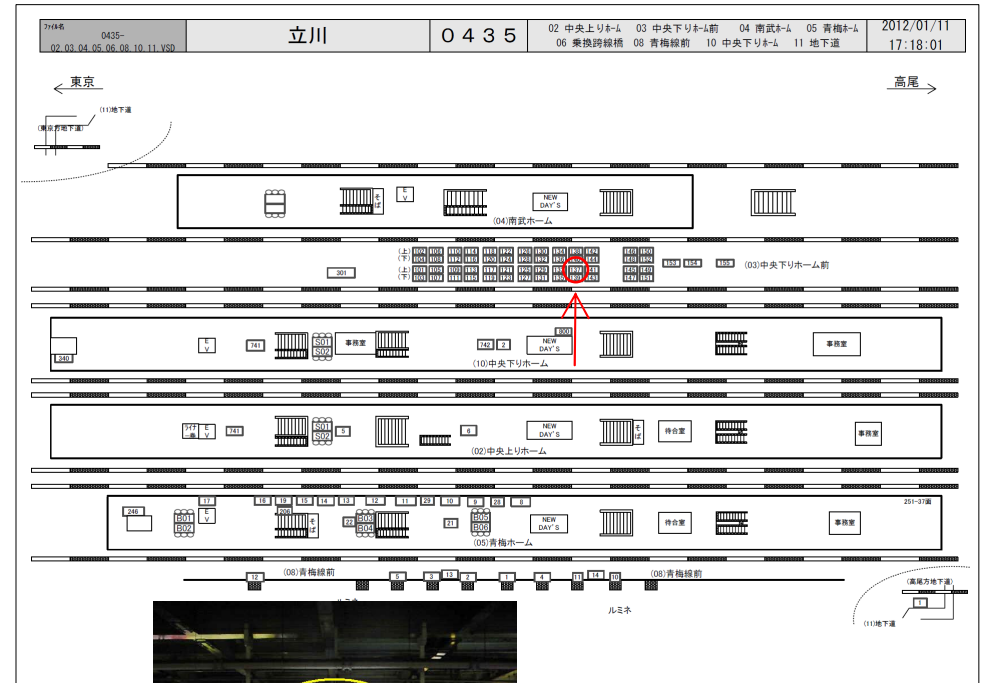

# JR立川駅サインボード ～中央線下り線路前～

※媒体写真

中央線下り線路前に設置された電飾看板です。

※掲出位置

駅／掲出場所 JR立川駅 / 中央下りホーム前No.137

サイズ／仕様 縦120cm × 横270cm / 電飾

広告料(6カ月) 781,200円

(消費税込み)