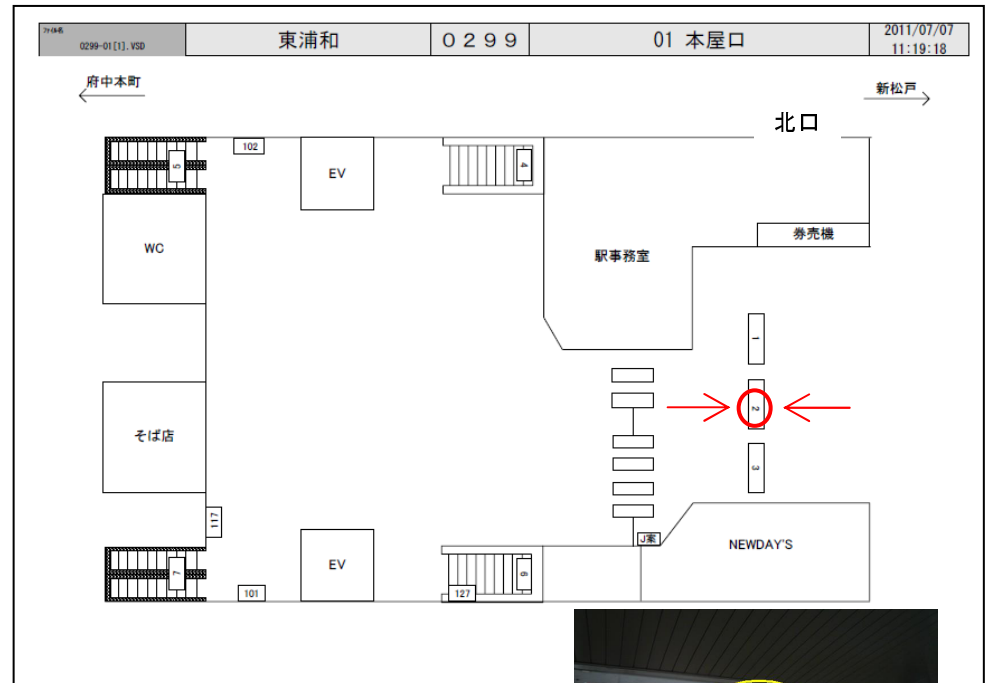

# JR東浦和駅サインボード ～改札外(両面)～

※媒体写真

※掲出位置

改札外に設置された電飾の両面看板です。

## 備考

- 平成25年4月11日よりご利用頂けます。
- 看板の制作料、取付作業費は別途、お見積りを致します。
- 掲出の際に電鉄や関連会社によるクライアント、及び内容審査がございます。
- 詳細につきましてはお問合せください。

駅／掲出場所 JR東浦和駅 / 本屋口No.2

サイズ／仕様 縦90cm×横180cm / 電飾(両面)

広告料(6カ月) 394,800円

(消費税込み)