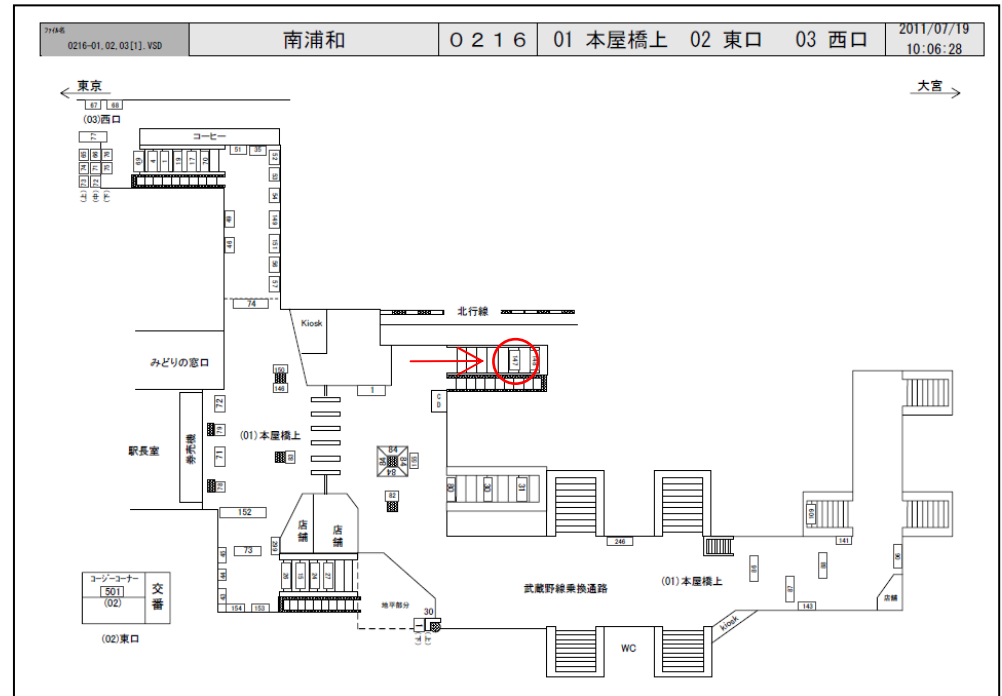

# JR南浦和駅サインボード ～本屋橋上:階段正面～

※媒体写真

※掲出位置

京浜東北線(大宮方面)ホームへおりの階段上部に設置された看板です。

## 備考

- 平成25年4月16日よりご利用頂けます。
- 看板の制作料、取付作業費は別途、お見積りを致します。
- 掲出の際に電鉄や関連会社によるクライアント、及び内容審査がございます。
- 詳細につきましてはお問合せください。

駅/掲出場所 JR南浦和駅 / 本屋橋上No.147

サイズ/仕様 縦40cm×横240cm / 電飾

広告料(6カ月) 348,600円

(消費税込み)