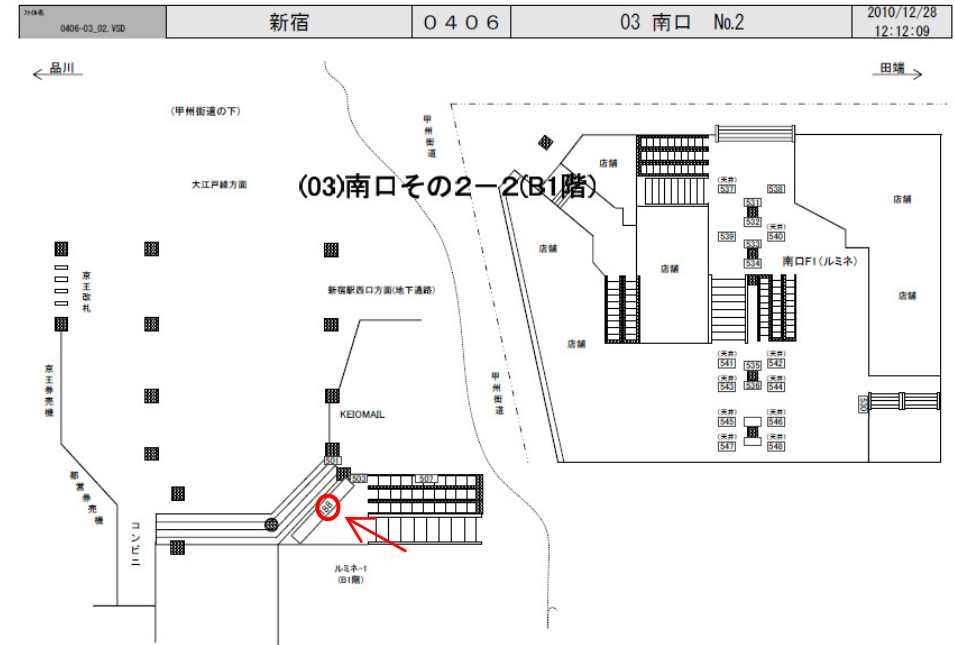

JR新宿駅サインボード ～南口～

eki-kanban.com

※媒体写真

※掲出位置

ルミネ-1より地下へ京王改札へ向けておる階段正面の大型電飾サインです。

備考

- 平成25年4月1日よりご利用頂けます。
- 看板の制作料、取付作業費は別途、お見積りを致します。
- 掲出の際に電鉄や関連会社によるクライアント、及び内容審査がございます。
- 詳細につきましてはお問合せください。

駅／掲出場所 JR新宿駅 / 南口No.188

サイズ／仕様 縦150cm × 横900cm / 電飾

広告料(6カ月) 5,230,050円

(消費税込み)