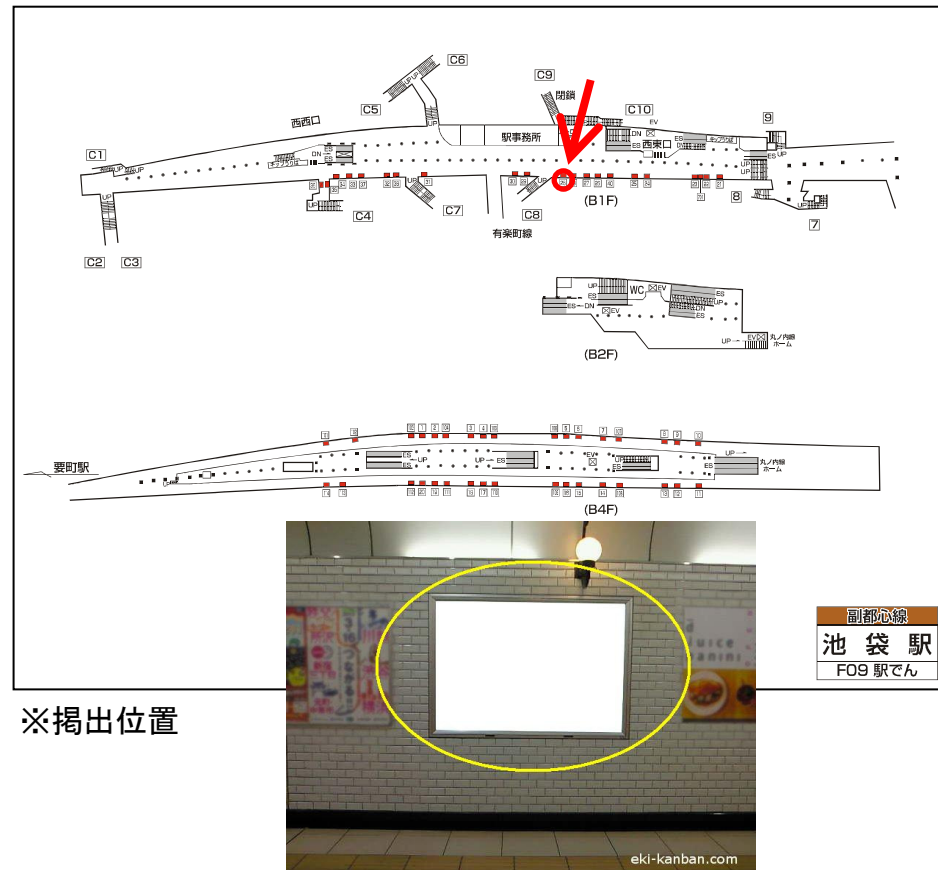

# 東京メトロ 池袋サインボード ～副都心線自由通路～

※媒体写真

※掲出位置

副都心線の自由通路内の電飾看板です。

## 備考

- 平成25年3月5日よりご利用頂けます。
- 看板の制作料、取付作業費は別途、お見積りを致します。
- 掲出の際に電鉄や関連会社によるクライアント、及び内容審査がございます。
- 詳細につきましてはお問合せください。

駅／掲出場所 東京メトロ池袋駅／自由通路No.29

サイズ／仕様 縦113cm×横166cm / 電飾

広告料(6カ月) 452,970円

(消費税込み)