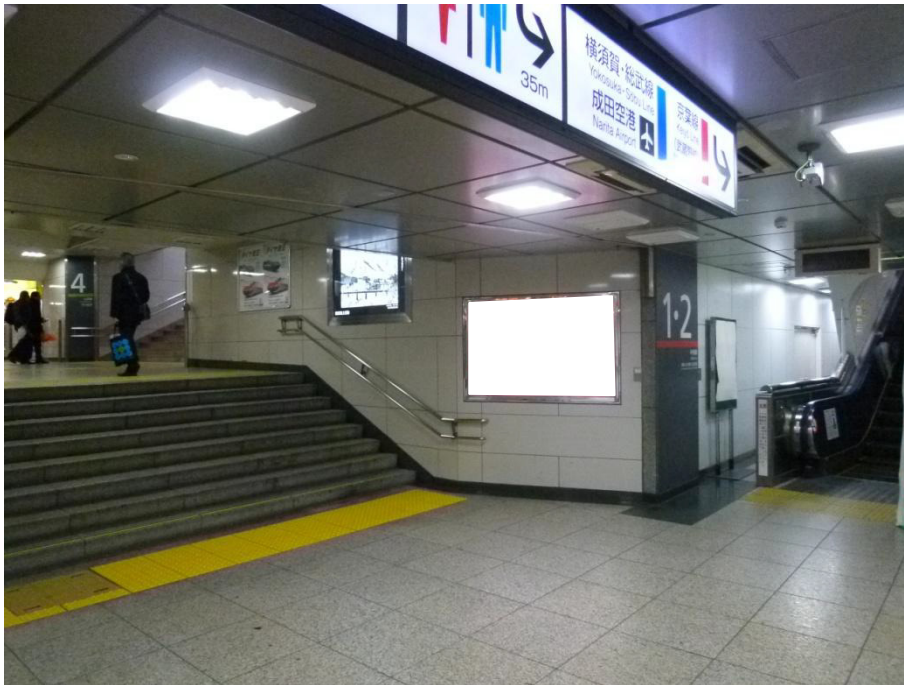

# JR東京駅サインボード ～北口通路～

※媒体写真

※掲出位置

※パチンコ店・葬儀関係の広告主様はご遠慮ください。

## 備考

- 即日よりご利用頂けます。
- 看板の制作料、取付作業費は別途、お見積りを致します。
- 掲出の際に電鉄や関連会社によるクライアント、及び内容審査がございます。
- 詳細につきましてはお問合せください。

駅／掲出場所 JR東京駅 / 北口通路No.131

サイズ／仕様 縦120cm × 横180cm / 電飾

広告料(6カ月) 1,442,700円

(消費税込み)