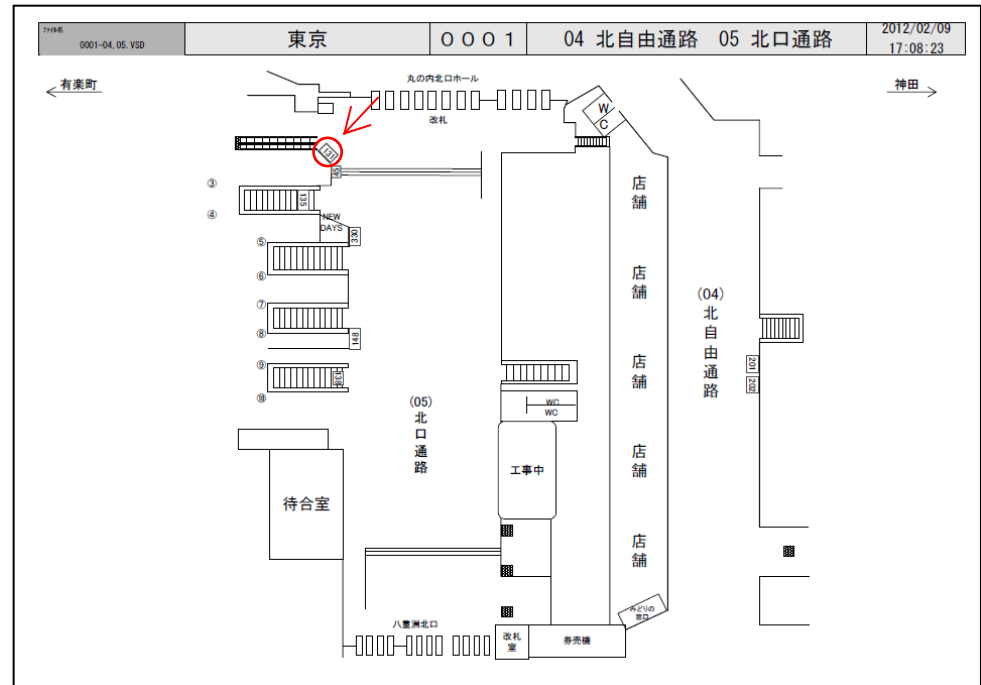

# JR東京駅サインボード ～北口通路～

※媒体写真

※掲出位置

※パチンコ店・葬儀関係の広告主様はご遠慮ください。

## 備考

- 即日よりご利用頂けます。
- 看板の制作料、取付作業費は別途、お見積りを致します。
- 掲出の際に電鉄や関連会社によるクライアント、及び内容審査がございます。
- 詳細につきましてはお問合せください。

駅／掲出場所 JR東京駅 / 北口通路No.131

サイズ／仕様 縦120cm × 横180cm / 電飾

広告料(6カ月) 1,442,700円

(消費税込み)