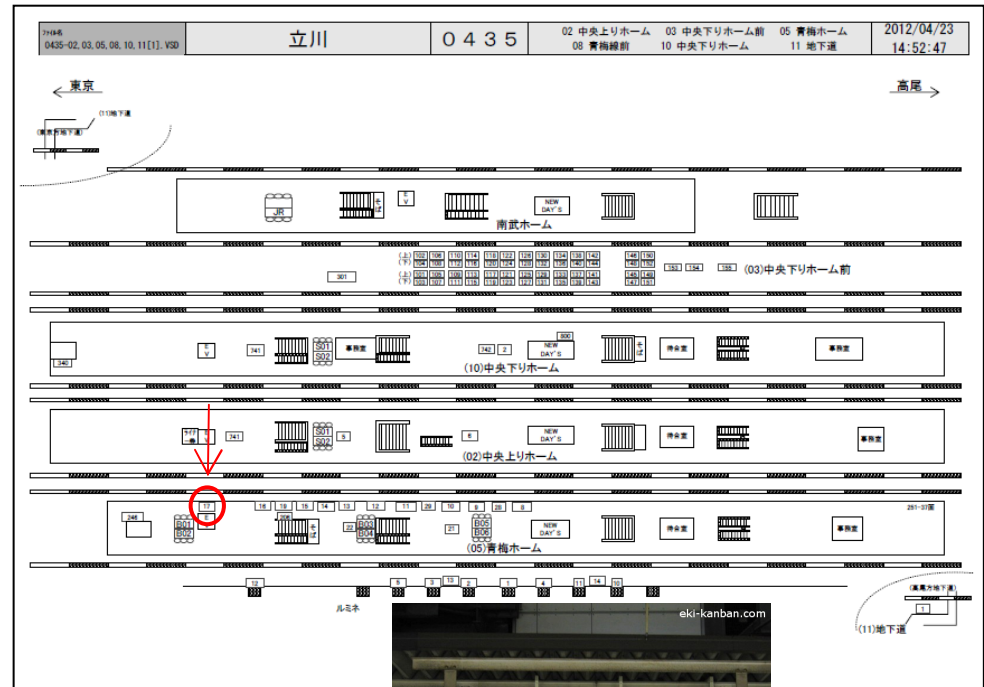

JR立川駅サインボード ～青梅線ホーム～

※媒体写真

※掲出位置

青梅線ホーム上部に設置されており快速上りホーム側から見る電飾看板です。

備考

- 平成25年6月14日よりご利用頂けます。
- 看板の制作料、取付作業費は別途、お見積りを致します。
- 掲出の際に電鉄や関連会社によるクライアント、及び内容審査がございます。
- 詳細につきましてはお問合せください。

駅／掲出場所 JR立川駅 / 青梅ホームNo.17

サイズ／仕様 縦70cm×横400cm / 電飾

広告料(6カ月) 638,400円

(消費税込み)