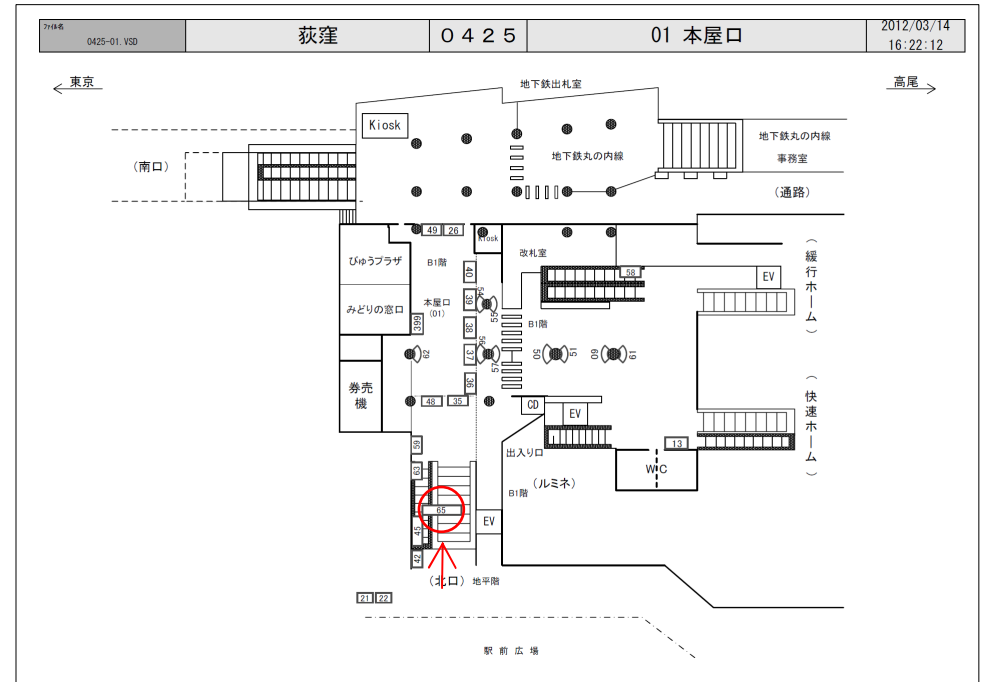

JR荻窪駅サインボード ～北口ロータリー階段正面～

※媒体写真

※掲出位置

北口ロータリーから改札へ向かう際の階段正面に設置された電飾看板です。

備考

- 平成25年4月1日よりご利用頂けます。
- 看板の制作料、取付作業費は別途、お見積りを致します。
- 掲出の際に電鉄や関連会社によるクライアント、及び内容審査がございます。
- 詳細につきましてはお問合せください。

駅／掲出場所 JR荻窪駅 / 本屋口No.65

サイズ／仕様 縦160cm×横360cm / 電飾

広告料(6カ月) 1,934,100円

(消費税込み)