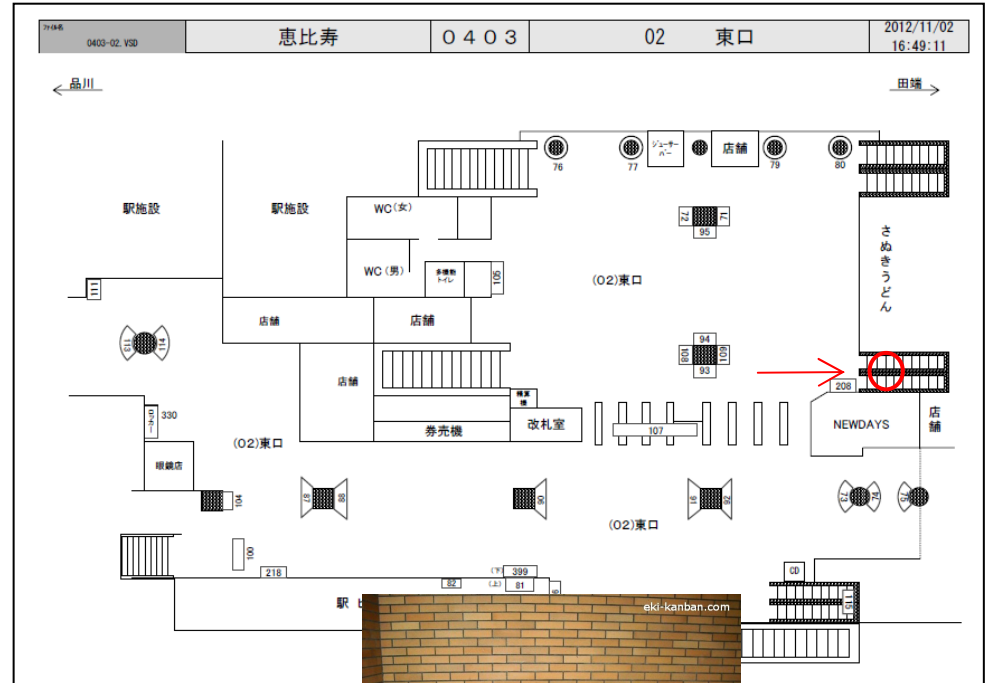

JR恵比寿駅サインボード ～埼京ホーム:エスカレーター正面～

※媒体写真

※掲出位置

埼京ホームへおりのエスカレーター正面に設置された電飾の看板です。

備考

- 平成25年4月15日よりご利用頂けます。
- 看板の制作料、取付作業費は別途、お見積りを致します。
- 掲出の際に電鉄や関連会社によるクライアント、及び内容審査がございます。
- 詳細につきましてはお問合せください。

駅／掲出場所 JR恵比寿駅 / 埼京ホームNo.2

サイズ／仕様 縦90cm × 横312cm / 電飾

広告料(6カ月) 669,900円

(消費税込み)