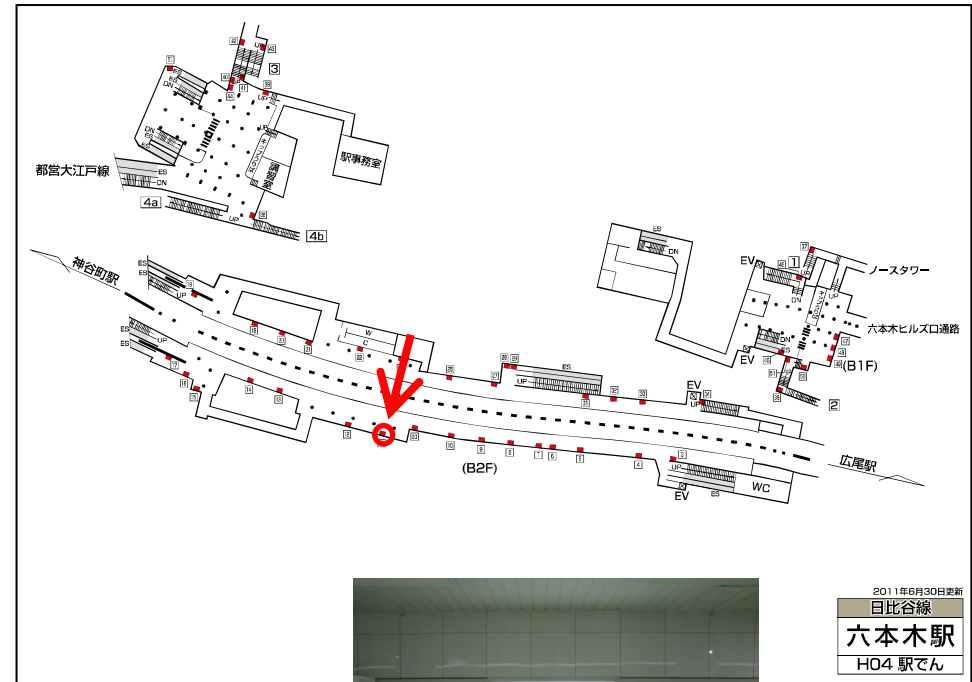

東京メトロ 六本木駅サインボード ～日比谷線ホーム上～

※媒体写真

日比谷線ホーム上の電飾看板です。

※掲出位置

2011年6月30日更新
日比谷線
六本木駅
H04 駅でん

備考

- 平成25年4月16日よりご利用頂けます。
- 看板の制作料、取付作業費は別途、お見積りを致します。
- 掲出の際に電鉄や関連会社によるクライアント、及び内容審査がございます。
- 詳細につきましてはお問合せください。

駅／掲出場所 東京メトロ六本木駅／日比谷線No.11

サイズ／仕様 縦106cm×横166cm / 電飾

広告料(6カ月) 1,034,460円

(消費税込み)