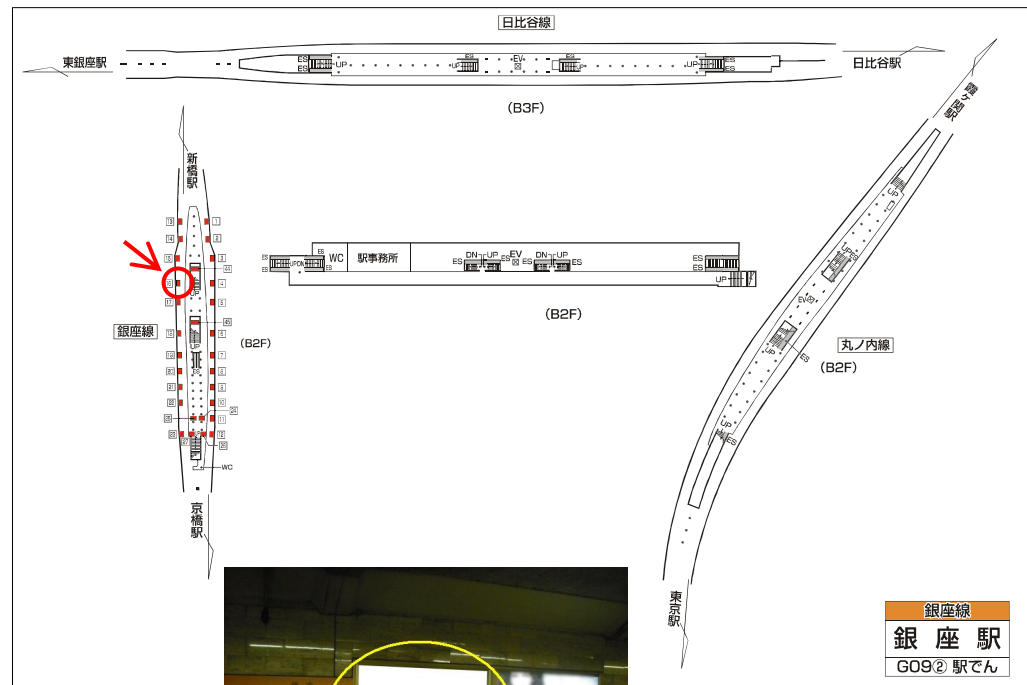

東京メトロ 銀座駅サインボード ～銀座線線路前～

※媒体写真

渋谷方面への線路前に設置された電飾看板です。

※掲出位置

備考

- 平成25年5月5日よりご利用頂けます。
- 看板の制作料、取付作業費は別途、お見積りを致します。
- 掲出の際に電鉄や関連会社によるクライアント、及び内容審査がございます。
- 詳細につきましてはお問合せください。

駅／掲出場所 メトロ銀座駅／銀座線No.16A

サイズ／仕様 縦124cm × 横169cm / 電飾