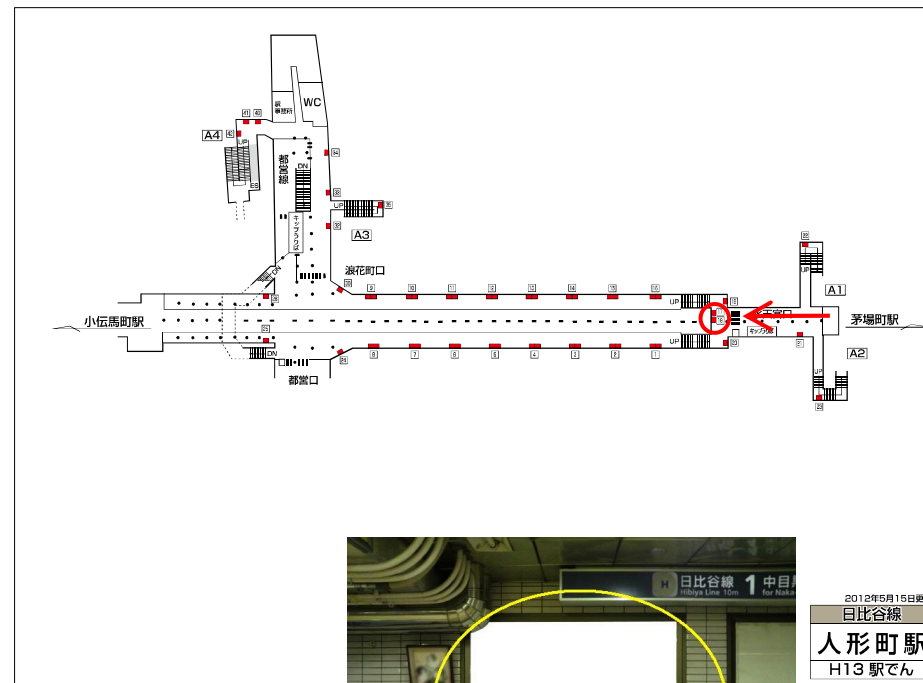

東京メトロ 人形町駅サインボード ～改札内、正面～

※媒体写真

改札を入った正面の電飾看板です。

※掲出位置

備考

- 平成25年6月1日よりご利用頂けます。
- 看板の制作料、取付作業費は別途、お見積りを致します。
- 掲出の際に電鉄や関連会社によるクライアント、及び内容審査がございます。
- 詳細につきましてはお問合せください。

駅／掲出場所 メトロ人形町駅／日比谷線No.18

サイズ／仕様 縦114.5cm×横167cm / 電飾