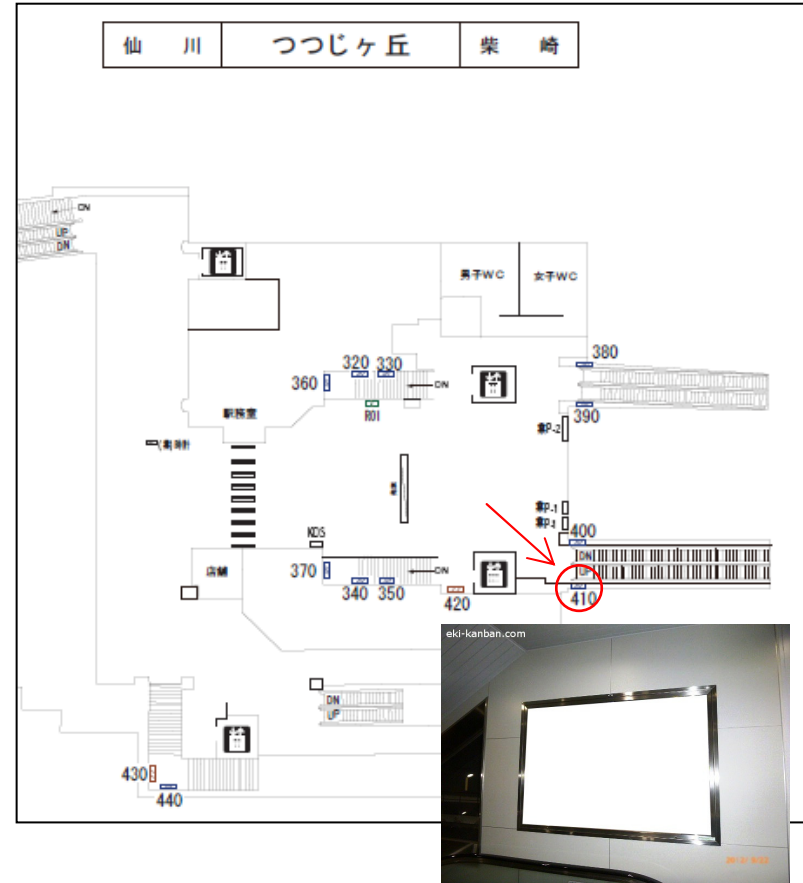

京王線つつじヶ丘駅サインボード ～改札内:エスカレーター脇～

※媒体写真

明大前・笹塚方面行きへおりのエスカレーター脇に設置されている電飾看板です。

駅／掲出場所 京王:つつじヶ丘／改札内No.410

サイズ／仕様 縦122cm×横180cm / 電飾

広告料金についてはお気軽にお問合せください。

(消費税込み)

備考