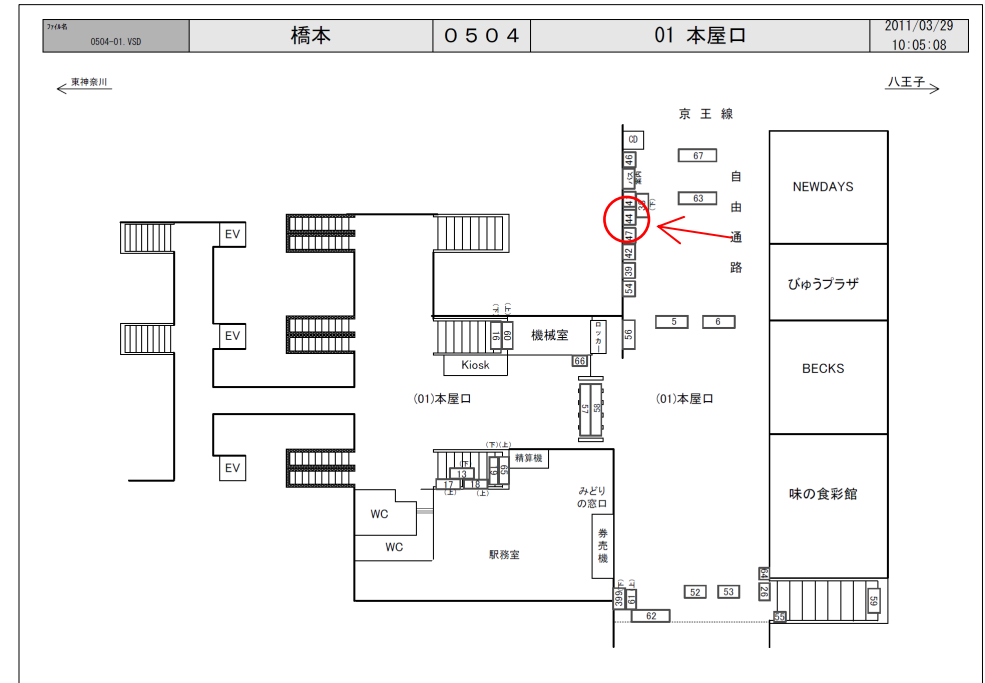

JR橋本駅サインボード ～改札外通路～

※媒体写真

※掲出位置

京王線との連絡通路の横に設置された電飾看板です。

備考

- 平成25年3月1日よりご利用頂けます。
- 看板の制作料、取付作業費は別途、お見積りを致します。
- 掲出の際に電鉄や関連会社によるクライアント、及び内容審査がございます。
- 詳細につきましてはお問合せください。

駅／掲出場所 JR橋本駅 / 本屋口No.44

サイズ／仕様 縦75cm×横130cm / 電飾