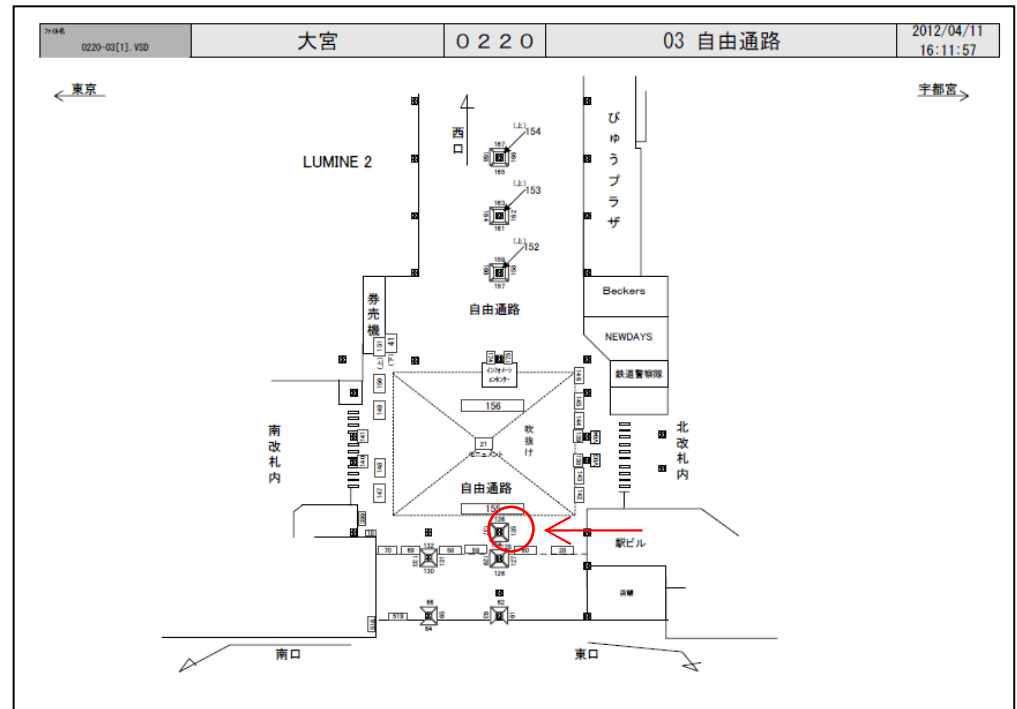

JR大宮駅サインボード ～自由通路(東側の柱)～

※媒体写真

※掲出位置

改札外の自由通路(東口寄り)の柱に設置された電飾看板です。

備考

- 平成25年3月21日よりご利用頂けます。
- 看板の制作料、取付作業費は別途、お見積りを致します。
- 掲出の際に電鉄や関連会社によるクライアント、及び内容審査がございます。
- 詳細につきましてはお問合せください。

駅／掲出場所 JR大宮駅 / 自由通路No.135

サイズ／仕様 縦149cm×横119cm / 電飾

広告料(6カ月) 1,082,550円

(消費税込み)