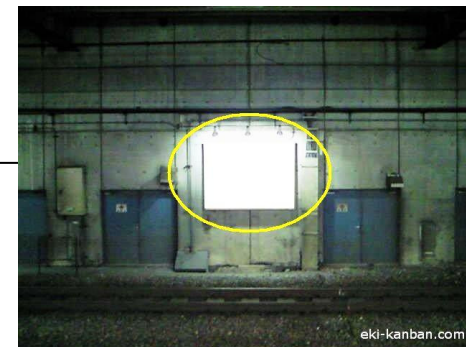

※媒体写真

中央・総武線(各駅停車)秋葉原方面行きホーム前に設置された看板です。

備考

- 平成25年3月21日よりご利用頂けます。
- 看板の制作料、取付作業費は別途、お見積りを致します。
- 掲出の際に電鉄や関連会社によるクライアント、及び内容審査がございます。
- 詳細につきましてはお問合せください。

※掲出位置

駅／掲出場所 JR信濃町駅 / 快速線前No.4

サイズ／仕様 縦180cm×横240cm / 間接照明