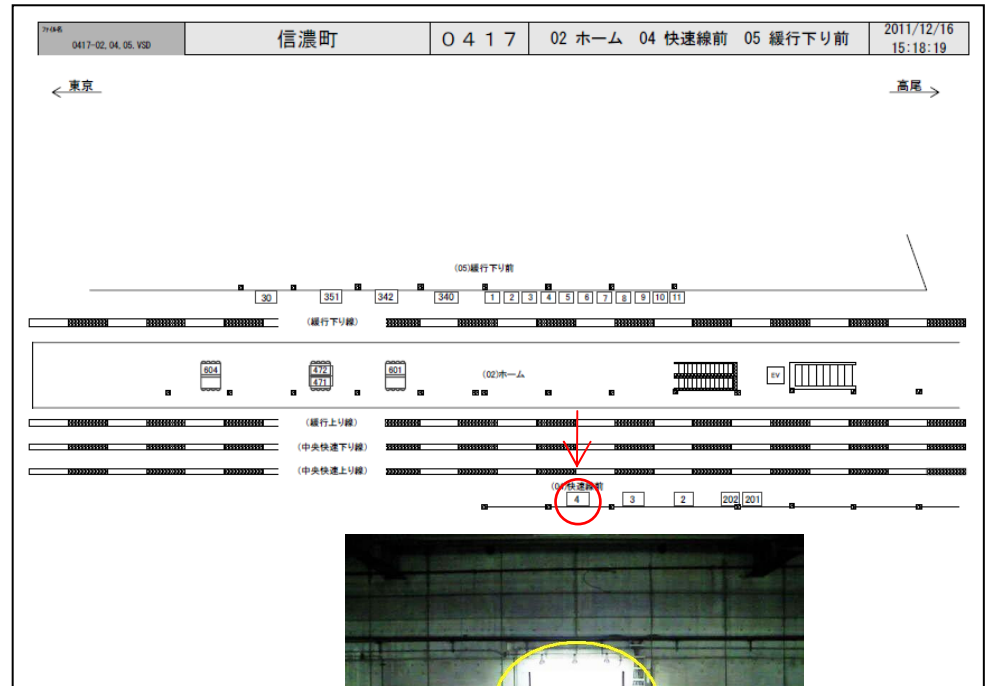

※媒体写真

中央・総武線(各駅停車)秋葉原方面行きホーム前に設置された看板です。

備考

- 平成25年3月21日よりご利用頂けます。
- 看板の制作料、取付作業費は別途、お見積りを致します。
- 掲出の際に電鉄や関連会社によるクライアント、及び内容審査がございます。
- 詳細につきましてはお問合せください。

※掲出位置

駅／掲出場所 JR信濃町駅 / 快速線前No.4

サイズ／仕様 縦180cm×横240cm / 間接照明