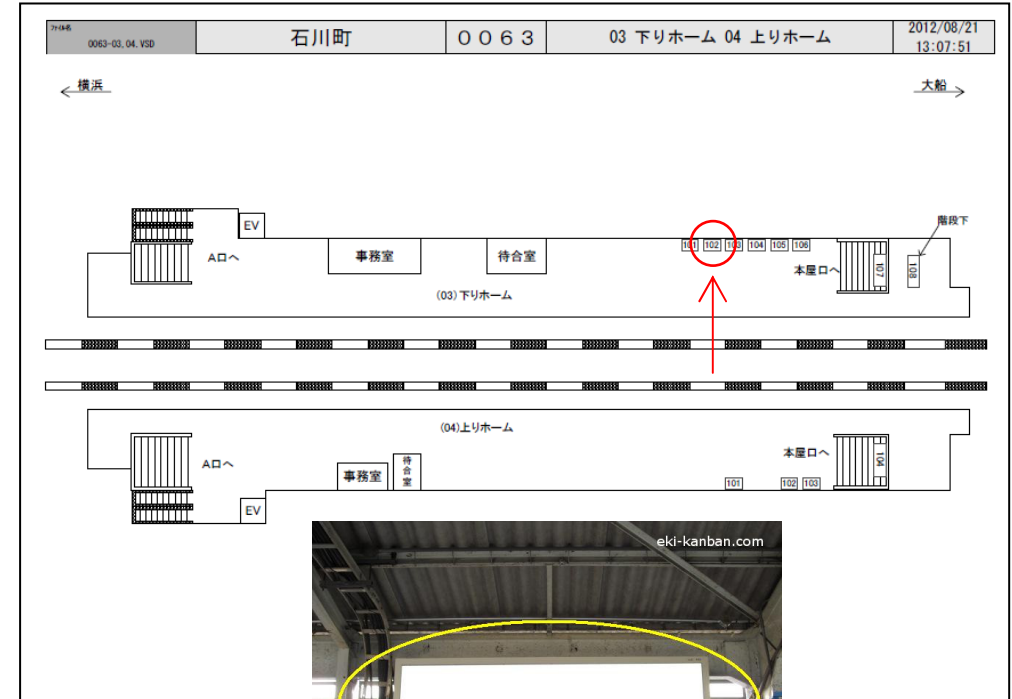

JR石川町駅サインボード ～上りホーム～

※媒体写真

上りホームに設置された電飾看板です。

※掲出位置

備考

- 平成25年5月26日よりご利用頂けます。
- 看板の制作料、取付作業費は別途、お見積りを致します。
- 掲出の際に電鉄や関連会社によるクライアント、及び内容審査がございます。
- 詳細につきましてはお問合せください。

駅／掲出場所 JR石川町駅 / 上りホームNo.102

サイズ／仕様 縦75cm × 横240cm / 電飾