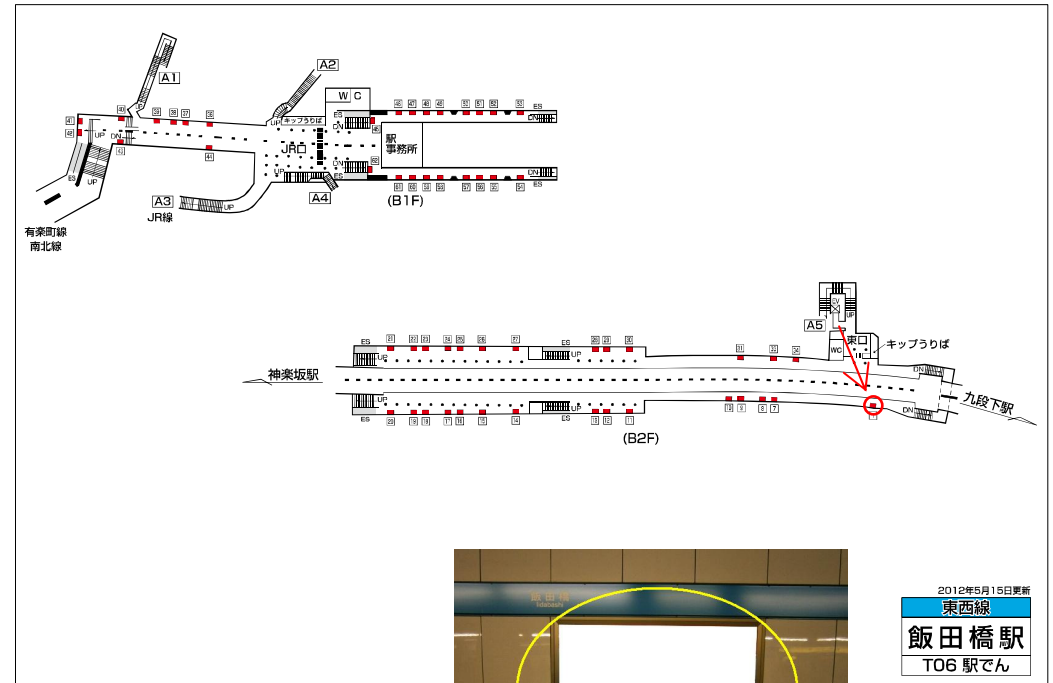

東京メトロ 飯田橋駅サインボード ～東西線ホーム上～

※媒体写真

東西線ホーム上の電飾看板です。

※掲出位置

2012年5月15日更新
東西線
飯田橋駅
T06 駅でん

備考

- 即日よりご利用頂けます。
- 看板の制作料、取付作業費は別途、お見積りを致します。
- 掲出の際に電鉄や関連会社によるクライアント、及び内容審査がございます。
- 詳細につきましてはお問合せください。

駅／掲出場所 東京メトロ飯田橋駅／東西線No.1

サイズ／仕様 縦109cm×横167cm / 電飾

広告料(6カ月) 310,590円

(消費税込み)