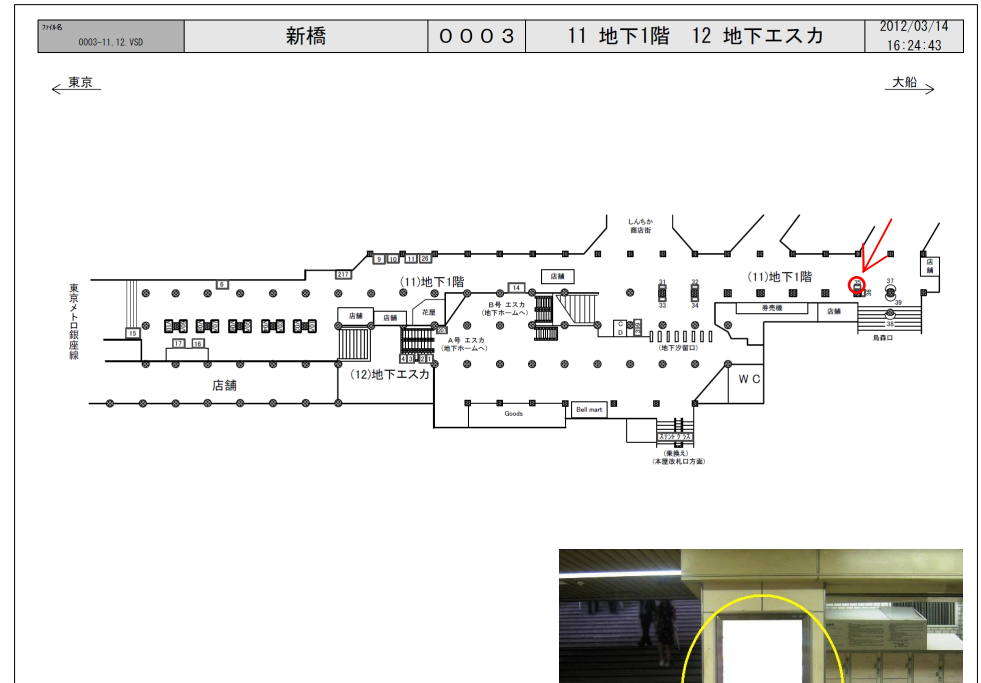

# JR新橋駅サインボード ～改札外(汐留方面、地下1階)～

※媒体写真

汐留方面の地下1階の電飾看板です。

※掲出位置

## 備考

- 平成25年3月19日よりご利用頂けます。
- 看板の制作料、取付作業費は別途、お見積りを致します。
- 掲出の際に電鉄や関連会社によるクライアント、及び内容審査がございます。
- 詳細につきましてはお問合せください。

駅／掲出場所 JR新橋駅 / 地下1階No.35

サイズ／仕様 縦150cm×横90cm / 電飾

広告料(6カ月) 723,450円

(消費税込み)