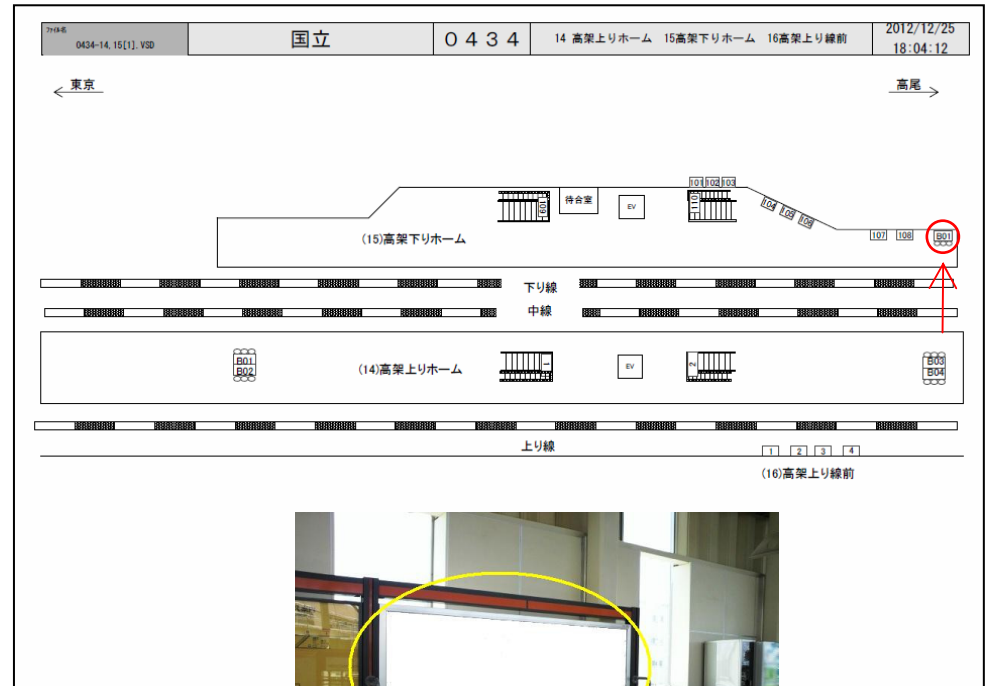

※媒体写真

下りホーム(立川側)に設置されたベンチ上部の看板です。

備考

- 即日よりご利用頂けます。
- 看板の制作料、取付作業費は別途、お見積りを致します。
- 掲出の際に電鉄や関連会社によるクライアント、及び内容審査がございます。
- 詳細につきましてはお問合せください。

※掲出位置

駅／掲出場所 JR国立駅 / 高架下りホームNo.B01

サイズ／仕様 縦112cm × 横300cm / 特額(ベンチ)