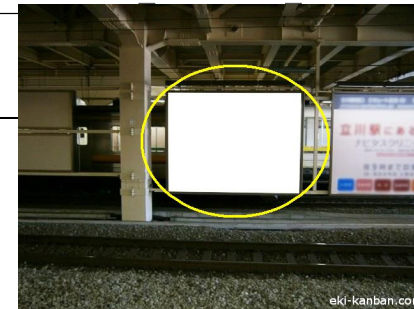

JR立川駅サインボード ～中央下りホーム前～

※媒体写真

中央下りホーム前の大型(間接照明)の看板です。

※掲出位置

備考

- 即日よりご利用頂けます。
- 看板の制作料、取付作業費は別途、お見積りを致します。
- 掲出の際に電鉄や関連会社によるクライアント、及び内容審査がございます。
- 詳細につきましてはお問合せください。

駅／掲出場所 JR立川駅 / 中央下りホーム前No.153

サイズ／仕様 縦314cm×横414cm / 間接照明