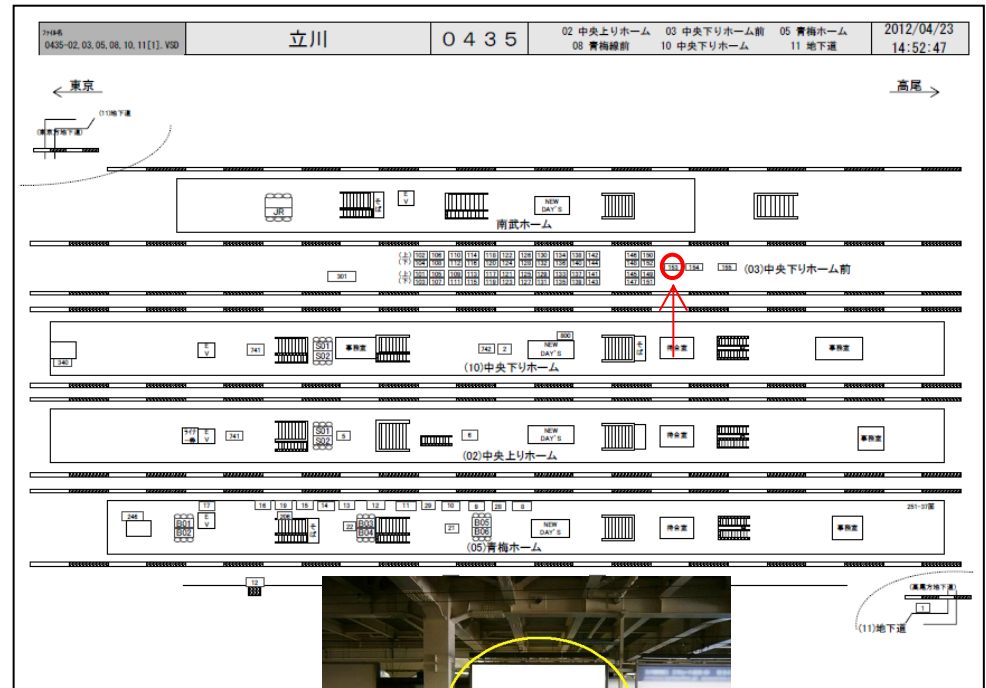

JR立川駅サインボード ～中央下りホーム前～

※媒体写真

中央下りホーム前の大型(間接照明)の看板です。

※掲出位置

備考

- 即日よりご利用頂けます。
- 看板の制作料、取付作業費は別途、お見積りを致します。
- 掲出の際に電鉄や関連会社によるクライアント、及び内容審査がございます。
- 詳細につきましてはお問合せください。

駅／掲出場所 JR立川駅 / 中央下りホーム前No.153

サイズ／仕様 縦314cm×横414cm / 間接照明