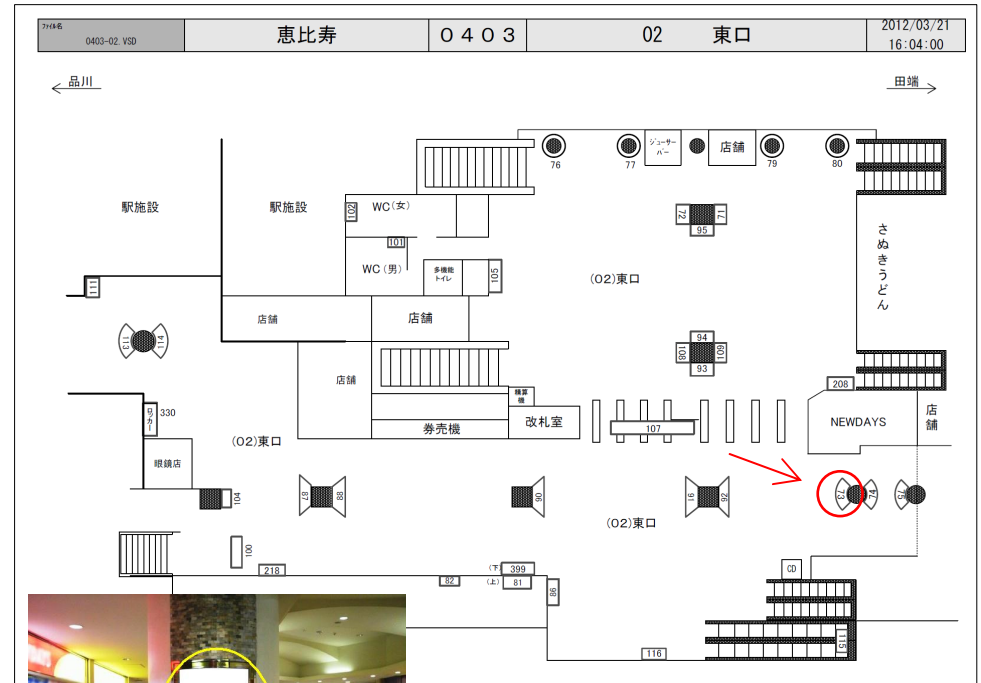

JR恵比寿駅サインボード ～改札外(東口)～

※媒体写真

東口改札外のアトレ入口に設置された電飾看板です。

※掲出位置

備考

- 平成25年2月1日よりご利用頂けます。
- 看板の制作料、取付作業費は別途、お見積りを致します。
- 掲出の際に電鉄や関連会社によるクライアント、及び内容審査がございます。
- 詳細につきましてはお問合せください。

駅／掲出場所 JR恵比寿駅 / 東口No.73

サイズ／仕様 縦129cm × 横115cm / 電飾