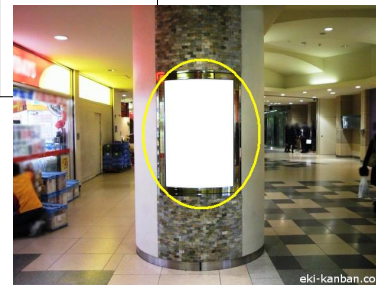

JR恵比寿駅サインボード ～改札外(東口)～

※媒体写真

東口改札外のアトレ入口に設置された電飾看板です。

※掲出位置

備考

- 平成25年2月1日よりご利用頂けます。
- 看板の制作料、取付作業費は別途、お見積りを致します。
- 掲出の際に電鉄や関連会社によるクライアント、及び内容審査がございます。
- 詳細につきましてはお問合せください。

駅／掲出場所 JR恵比寿駅 / 東口No.73

サイズ／仕様 縦129cm × 横115cm / 電飾