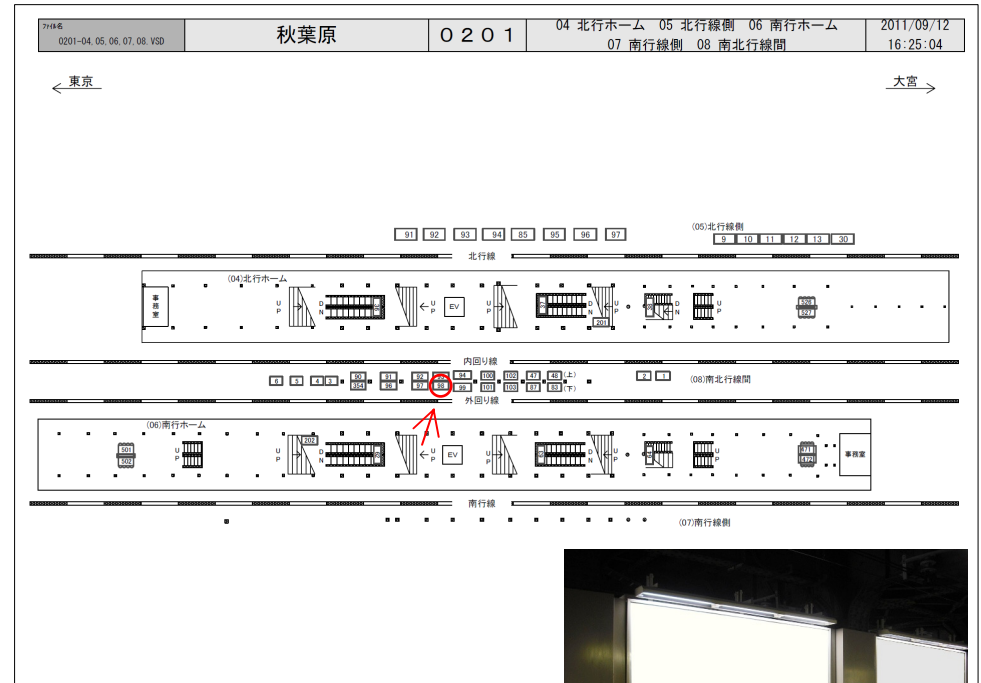

JR秋葉原駅サインボード ～線路前(山手線外回り)～

※媒体写真

山手線外回り(東京・品川・渋谷方面)に設置された大型の看板です。

※掲出位置

備考

- 平成25年2月1日よりご利用頂けます。
- 看板の制作料、取付作業費は別途、お見積りを致します。
- 掲出の際に電鉄や関連会社によるクライアント、及び内容審査がございます。
- 詳細につきましてはお問合せください。

駅／掲出場所 JR秋葉原駅 / 南北行線間No.98

サイズ／仕様 縦308cm × 横408cm / 間接照明

広告料(6カ月) 1,873,200円

(消費税込み)