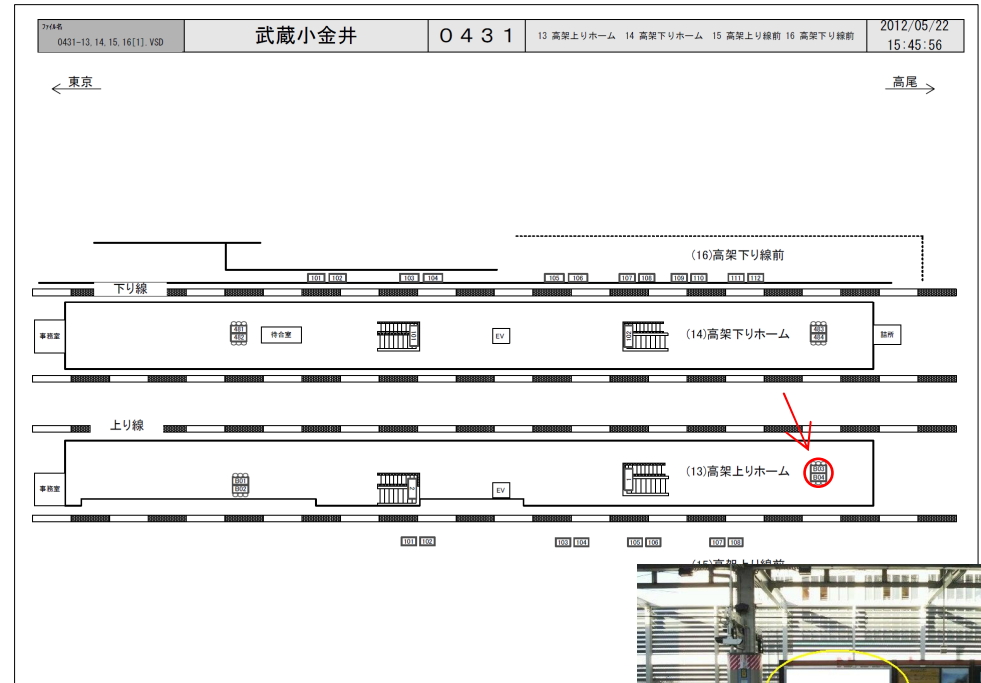

JR武蔵小金井駅サインボード ～大型ホームベンチ～

※媒体写真

上りホームに設置されたベンチ広告です。

※掲出位置

下りホームからもよく見えます

備考

- 平成25年1月11日よりご利用頂けます。
- 看板の制作料、取付作業費は別途、お見積りを致します。
- 掲出の際に電鉄や関連会社によるクライアント、及び内容審査がございます。
- 詳細につきましてはお問合せください。

駅／掲出場所 JR武蔵小金井駅 / 高架上りホームNo.B03&B04

サイズ／仕様 縦112cm×横300cm / ベンチ (両面)

広告料(6カ月) 1,260,000円

(消費税込み)