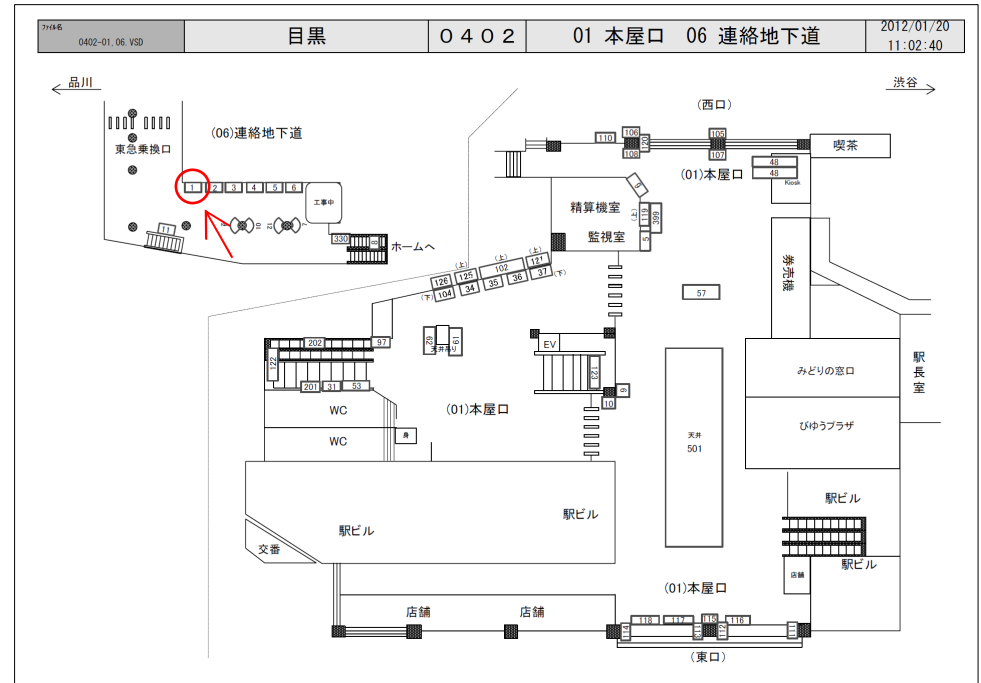

# JR目黒駅サインボード ～東急連絡改札口～

※媒体写真

※掲出位置

東急目黒線への乗換通路上(改札内)に設置された電飾看板です。

## 備考

- 即日よりご利用頂けます。
- 看板の制作料、取付作業費は別途、お見積りを致します。
- 掲出の際に電鉄や関連会社によるクライアント、及び内容審査がございます。
- 詳細につきましてはお問合せください。

駅／掲出場所 JR目黒駅 / 連絡地下道No.1

サイズ／仕様 縦123cm × 横178cm / 電飾

広告料(6カ月) 593,250円

(消費税込み)