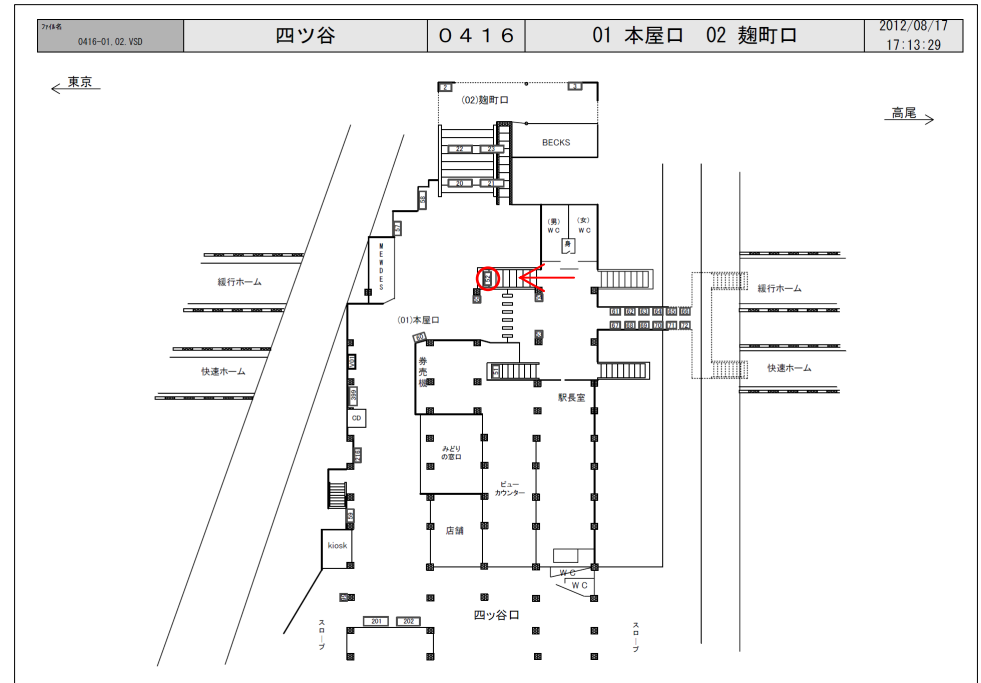

JR四ツ谷駅サインボード ～改札内、階段正面～

※媒体写真

※掲出位置

階段正面(中央線・総武線各駅停車ホーム)に設置された電飾看板です。

備考

- 即日よりご利用頂けます。
- 看板の制作料、取付作業費は別途、お見積りを致します。
- 掲出の際に電鉄や関連会社によるクライアント、及び内容審査がございます。
- 詳細につきましてはお問合せください。

駅／掲出場所 JR四ツ谷駅 / 本屋口No.52

サイズ／仕様 縦90cm × 横270cm / 電飾