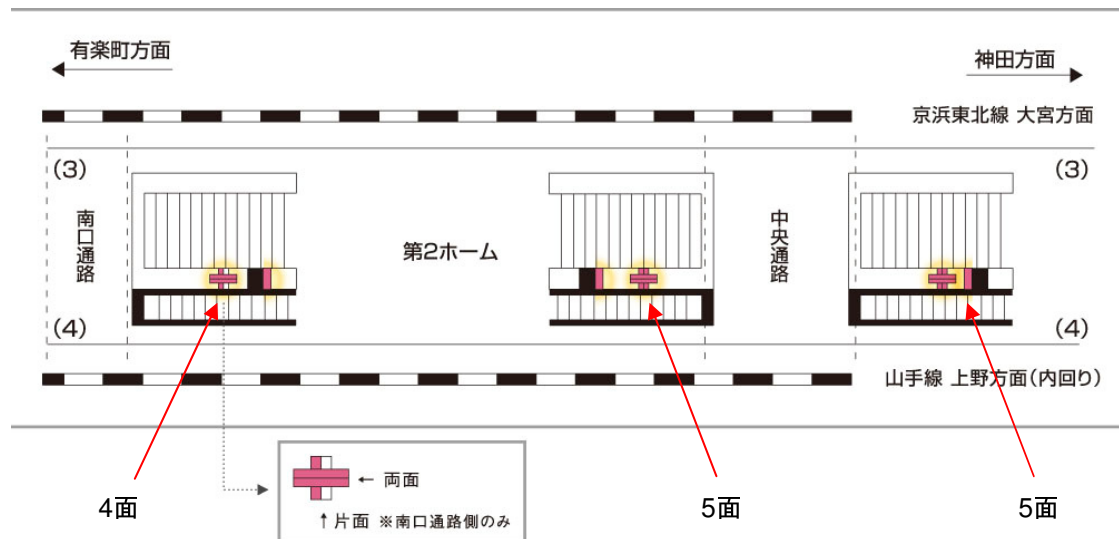

# 東京14面セット

乗車人員の多い山手線内回り、京浜東北線ホーム階段をジャックできるセット

※参考写真

「東京駅」に14面掲出できるセットです。  
エスカレーター・階段利用者にもどの方向からも視認頂けます。

掲出駅	掲出場所	掲出面数	サイズ	掲出期間	広告料金	
東京駅	第2ホーム階段	14面	縦103cm × 横76cm	1カ月	A期	2,100,000円
					B期	1,890,000円
					C期	1,575,000円