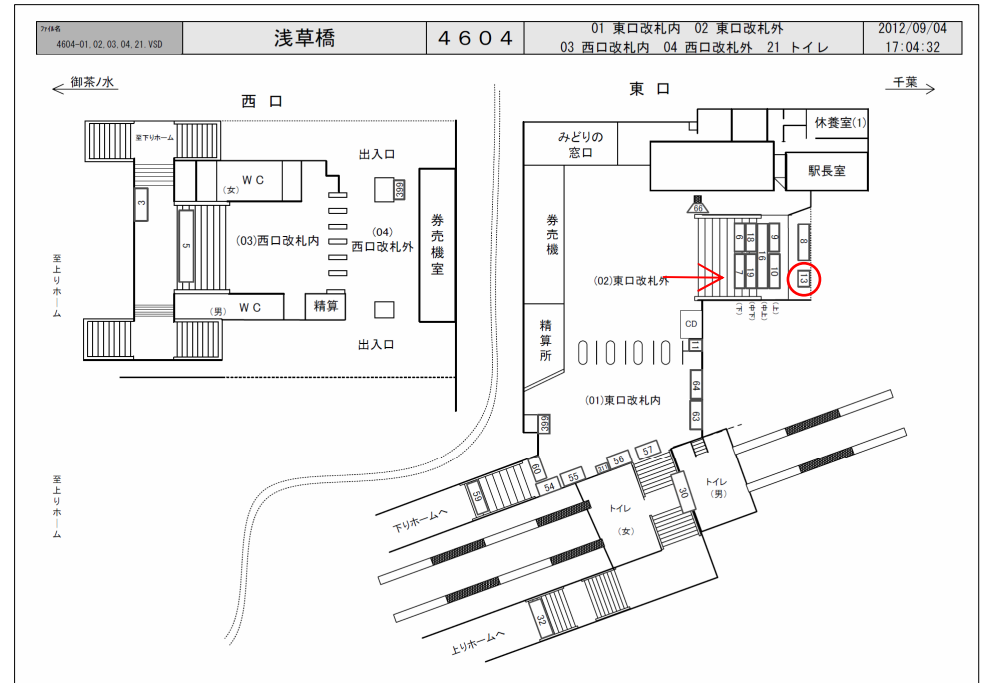

JR浅草橋駅サインボード ～改札外(東口)～

※媒体写真

※掲出位置

改札外(東口)に設置された電飾の看板です。

備考

- 平成25年2月11日よりご利用頂けます。
- 看板の制作料、取付作業費は別途、お見積りを致します。
- 掲出の際に電鉄や関連会社によるクライアント、及び内容審査がございます。
- 詳細につきましてはお問合せください。

駅／掲出場所 JR浅草橋駅 / 東口改札外No.13

サイズ／仕様 縦65cm×横100cm / 電飾