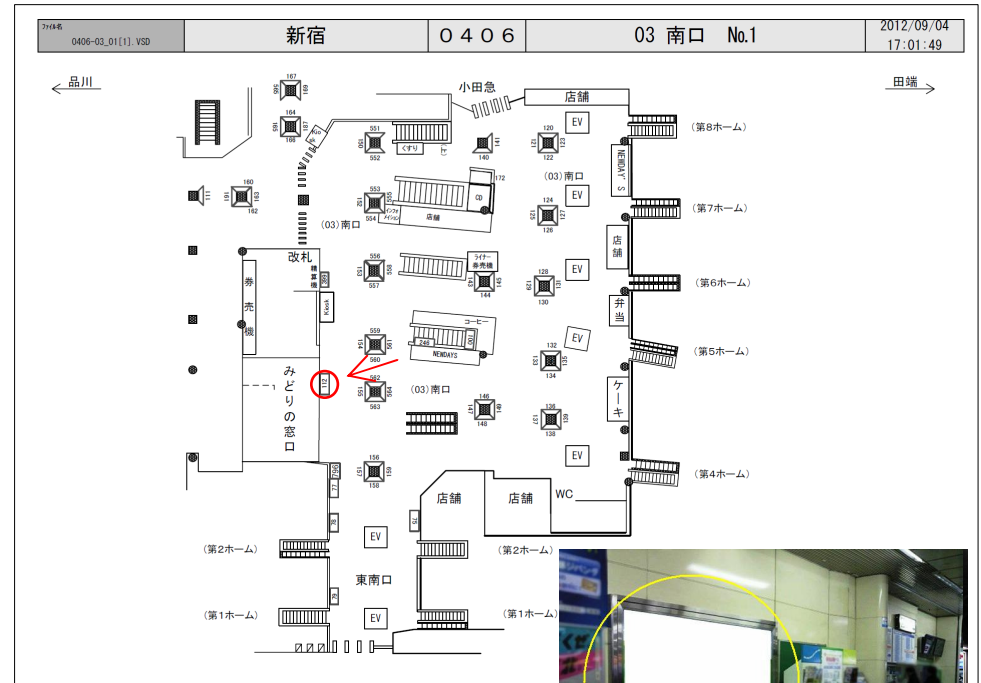

JR新宿駅サインボード ～南口コンコース内～

※媒体写真

南口コンコース内に設置された大型の看板です。

※掲出位置

備考

- 即日よりご利用頂けます。
- 看板の制作料、取付作業費は別途、お見積りを致します。
- 掲出の際に電鉄や関連会社によるクライアント、及び内容審査がございます。
- 詳細につきましてはお問合せください。

駅／掲出場所 JR新宿駅 / 南口No.112

サイズ／仕様 縦200cm × 横300cm / 電飾