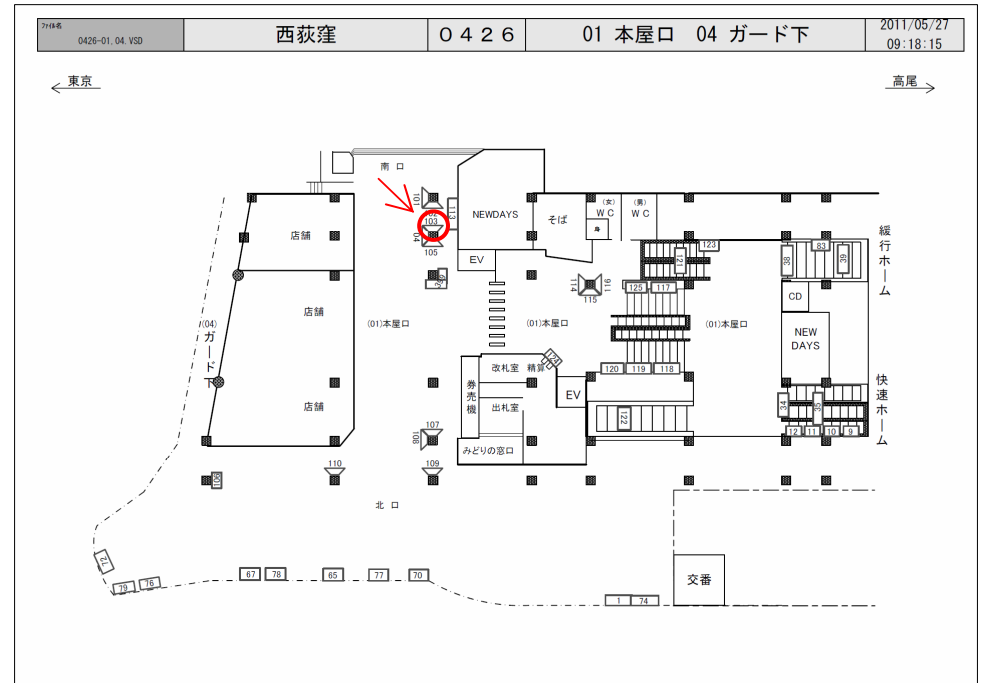

※媒体写真

※掲出位置

改札外の柱に設置された電飾看板です。

備考

- 平成25年1月上旬よりご利用頂けます。
- 看板の制作料、取付作業費は別途、お見積りを致します。
- 掲出の際に電鉄や関連会社によるクライアント、及び内容審査がございます。
- 詳細につきましてはお問合せください。

駅／掲出場所 JR西荻窪駅 / 本屋口No.103

サイズ／仕様 縦140cm × 横90cm / 電飾

広告料(6カ月) 282,450円