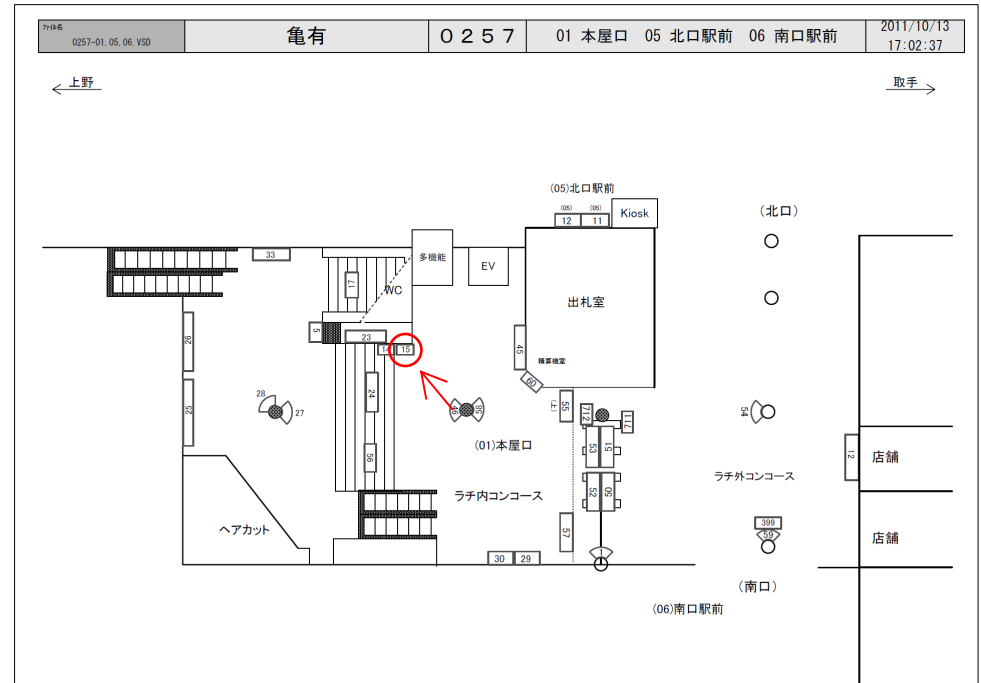

JR亀有駅サインボード ～改札内～

※媒体写真

※掲出位置

改札内、階段横に設置された電飾の看板です。

備考

- 即日よりご利用頂けます。
- 看板の制作料、取付作業費は別途、お見積りを致します。
- 掲出の際に電鉄や関連会社によるクライアント、及び内容審査がございます。
- 詳細につきましてはお問合せください。

駅／掲出場所 JR亀有駅 / 本屋口No.15

サイズ／仕様 縦150cm×横100cm / 電飾