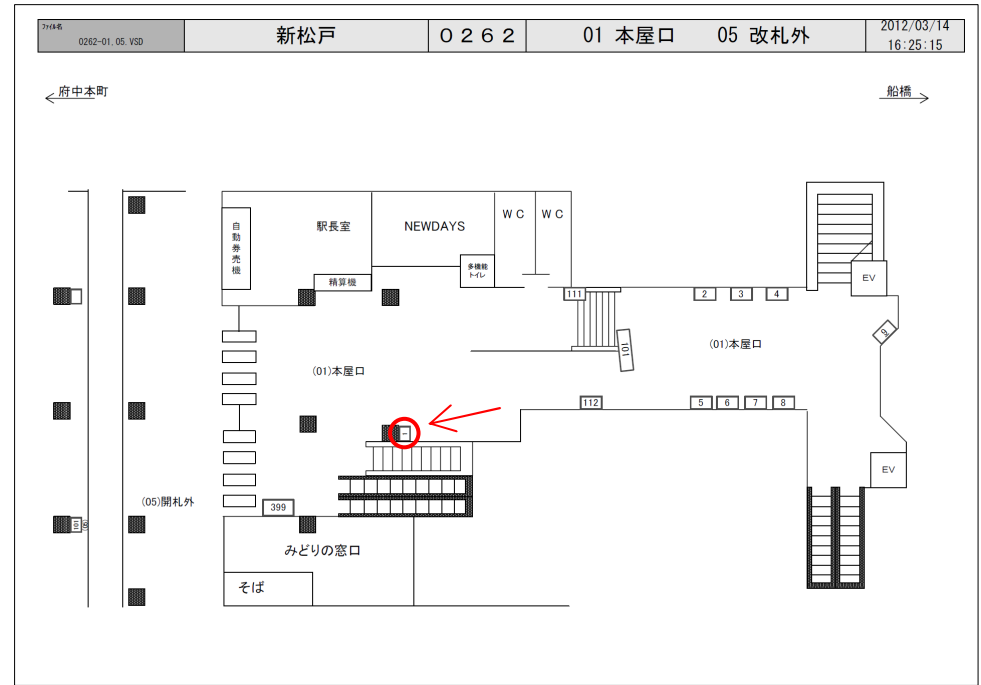

※媒体写真

※掲出位置

改札内に設置された電飾の看板です。

備考

- 即日よりご利用頂けます。
- 看板の制作料、取付作業費は別途、お見積りを致します。
- 掲出の際に電鉄や関連会社によるクライアント、及び内容審査がございます。
- 詳細につきましてはお問合せください。

駅／掲出場所 JR新松戸駅 / 本屋口No.1

サイズ／仕様 縦130cm × 横75cm / 電飾

広告料(6カ月) 319,200円