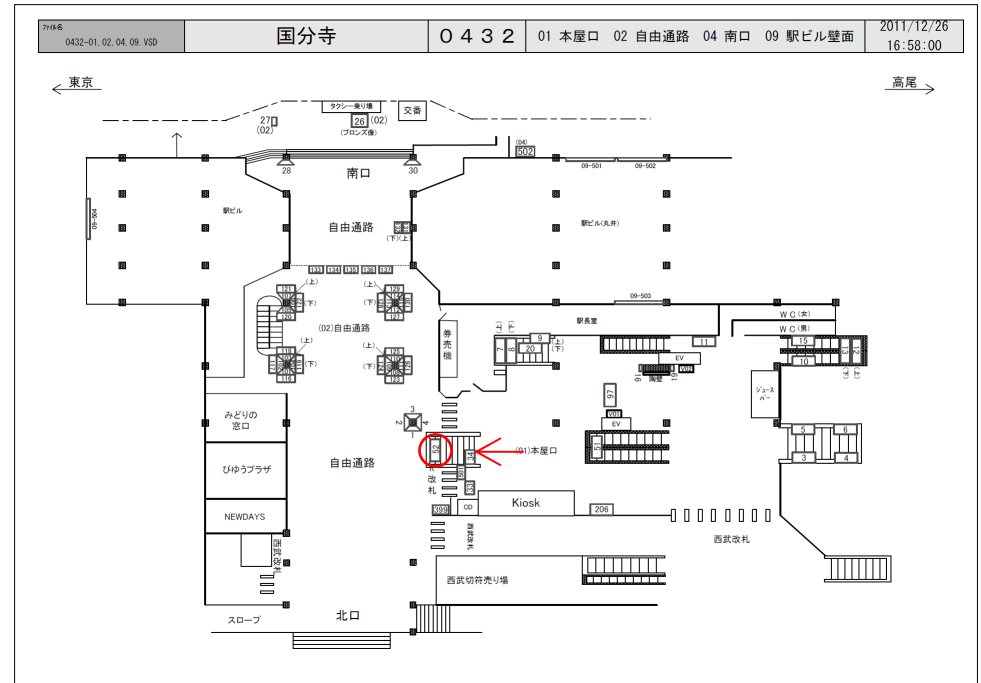

JR国分寺駅サインボード ～改札内～

※媒体写真

※掲出位置

改札内、中央線上りホームへの階段正面に設置された電飾の看板です。

備考

- 平成24年12月24日よりご利用頂けます。
- 看板の制作料、取付作業費は別途、お見積りを致します。
- 掲出の際に電鉄や関連会社によるクライアント、及び内容審査がございます。
- 詳細につきましてはお問合せください。

駅／掲出場所

JR国分寺駅 / 本屋口No.52

サイズ／仕様

縦90cm × 横270cm / 電飾

広告料(6カ月)

898,800円

(消費税込み)