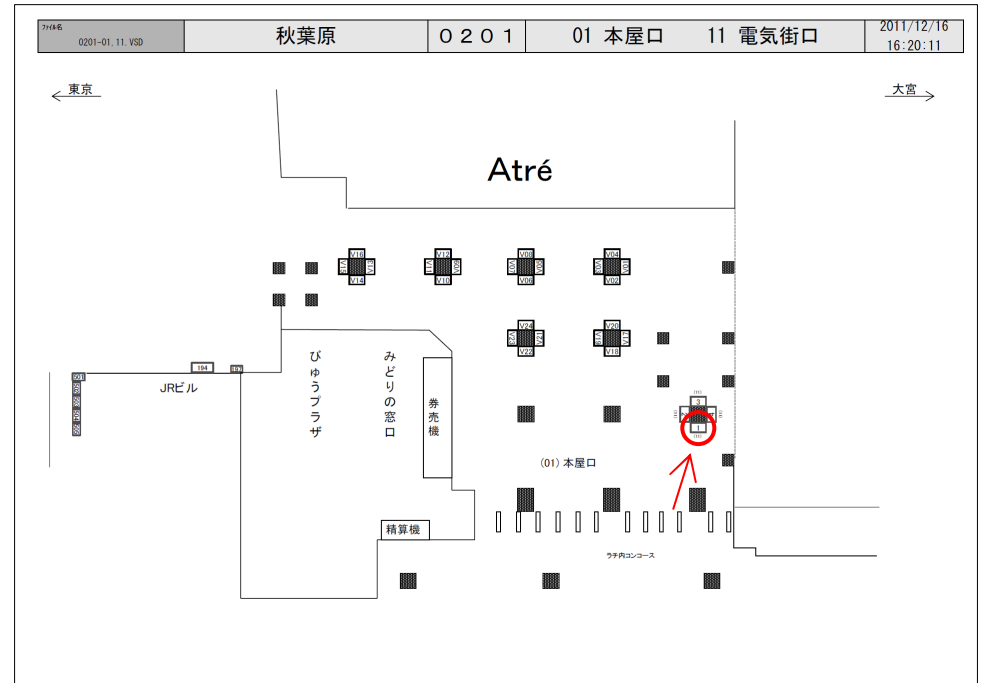

JR秋葉原駅サインボード ～電気街口～

eki-kanban.com

※媒体写真

※掲出位置

電気街口改札に設置された電飾の看板です。

備考

- 平成25年1月12日よりご利用頂けます。
- 看板の制作料、取付作業費は別途、お見積りを致します。
- 掲出の際に電鉄や関連会社によるクライアント、及び内容審査がございます。
- 詳細につきましてはお問合せください。

駅／掲出場所 JR秋葉原駅 / 本屋口No.1

サイズ／仕様 縦160cm×横118cm / 電飾

広告料(6カ月) 890,400円

(消費税込み)