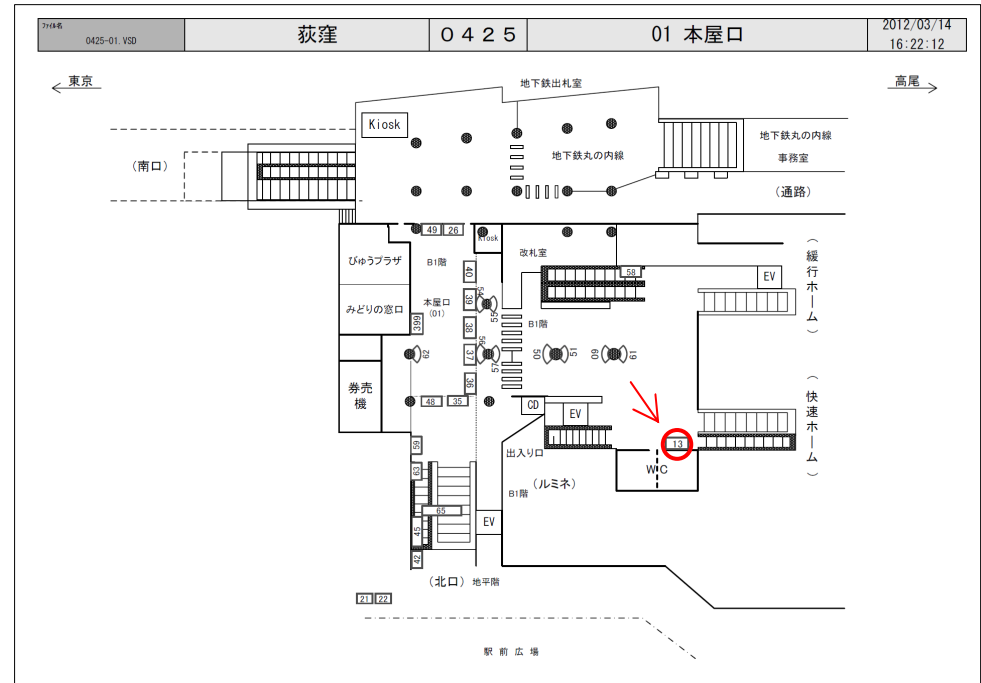

JR荻窪駅サインボード ～改札内～

※媒体写真

※掲出位置

改札内(東口)に設置された電飾の看板です。

備考

- 平成24年12月21日よりご利用頂けます。
- 看板の制作料、取付作業費は別途、お見積りを致します。
- 掲出の際に電鉄や関連会社によるクライアント、及び内容審査がございます。
- 詳細につきましてはお問合せください。

駅／掲出場所 JR荻窪駅 / 本屋口No.13

サイズ／仕様 縦76cm × 横199cm / 電飾