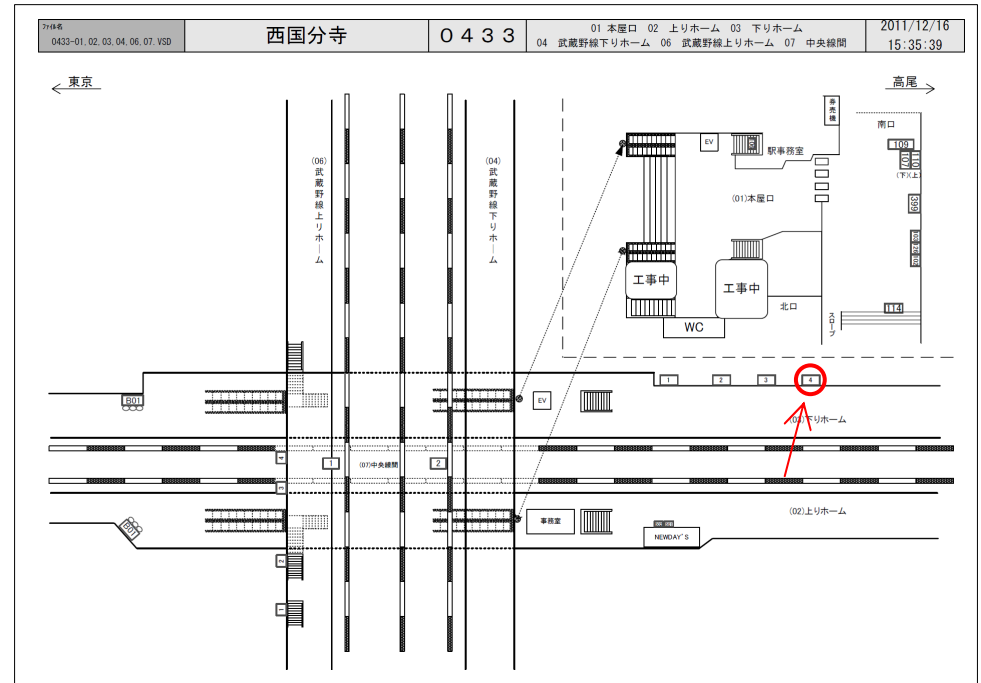

JR西国分寺駅サインボード ～中央線ホーム～

※媒体写真

※掲出位置

中央線ホーム上に設置された電飾看板です。

備考

- 平成24年12月21日よりご利用頂けます。
- 看板の制作料、取付作業費は別途、お見積りを致します。
- 掲出の際に電鉄や関連会社によるクライアント、及び内容審査がございます。
- 詳細につきましてはお問合せください。

駅／掲出場所 JR西国分寺駅 / 中央下りホームNo.4

サイズ／仕様 縦90cm × 横270cm / 電飾