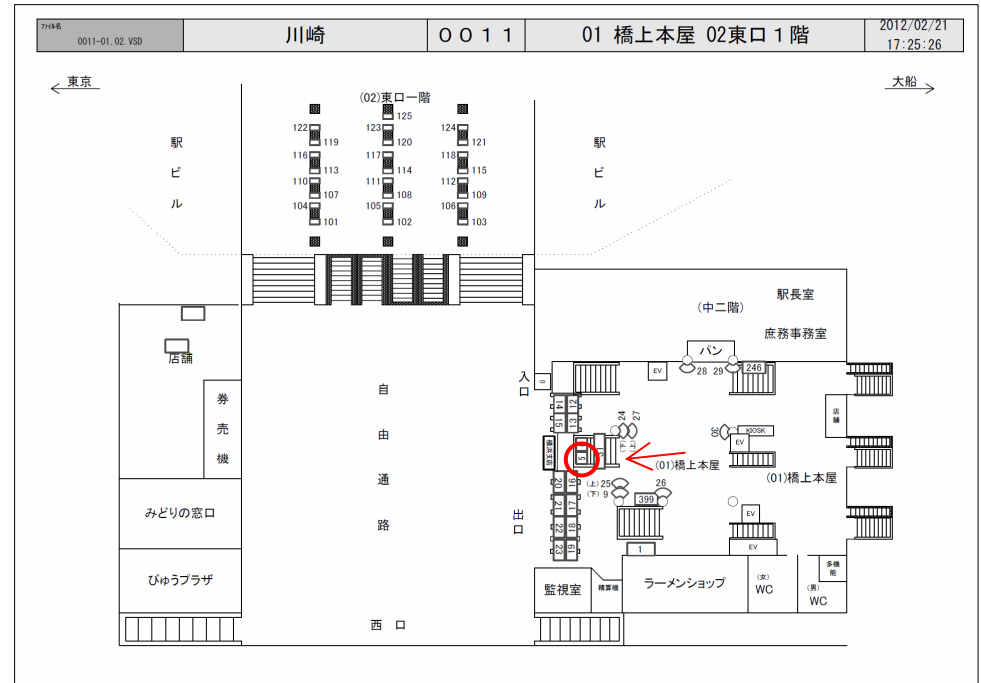

JR川崎駅サインボード ～階段正面(改札内)～

※媒体写真

※掲出位置

改札内、京浜東北線ホームへ下りる階段正面に設置された電飾の看板です。

備考

- 平成24年12月11日よりご利用頂けます。
- 看板の制作料、取付作業費は別途、お見積りを致します。
- 掲出の際に電鉄や関連会社によるクライアント、及び内容審査がございます。
- 詳細につきましてはお問合せください。

駅／掲出場所 JR川崎駅 / 橋上本屋口No.5

サイズ／仕様 縦120cm × 横255cm / 電飾

広告料(6カ月) 1,444,800円

(消費税込み)