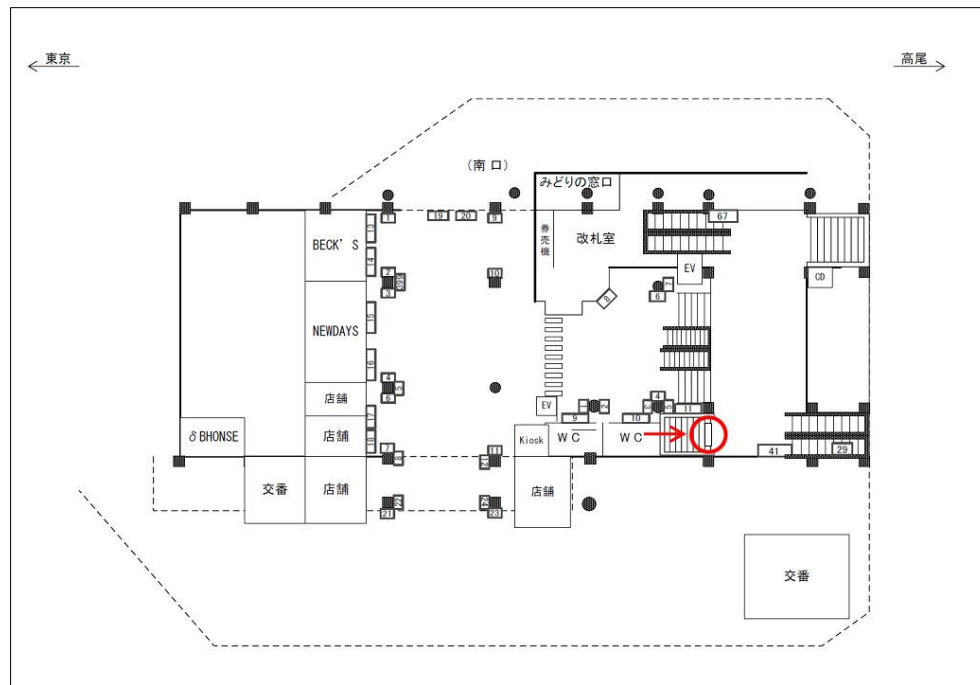

JR高円寺駅サインボード ～階段正面(改札内)～

※媒体写真

※掲出位置

中央線快速ホームから改札へ向かう階段正面に設置された電飾の看板です。

備考

- 平成25年1月14日よりご利用頂けます。
- 看板の制作料、取付作業費は別途、お見積りを致します。
- 掲出の際に電鉄や関連会社によるクライアント、及び内容審査がございます。
- 詳細につきましてはお問合せください。

駅／掲出場所 JR高円寺駅 / 快速ホームNo.21

サイズ／仕様 縦100cm × 横300cm / 電飾

広告料(6カ月) 277,200円

(消費税込み)