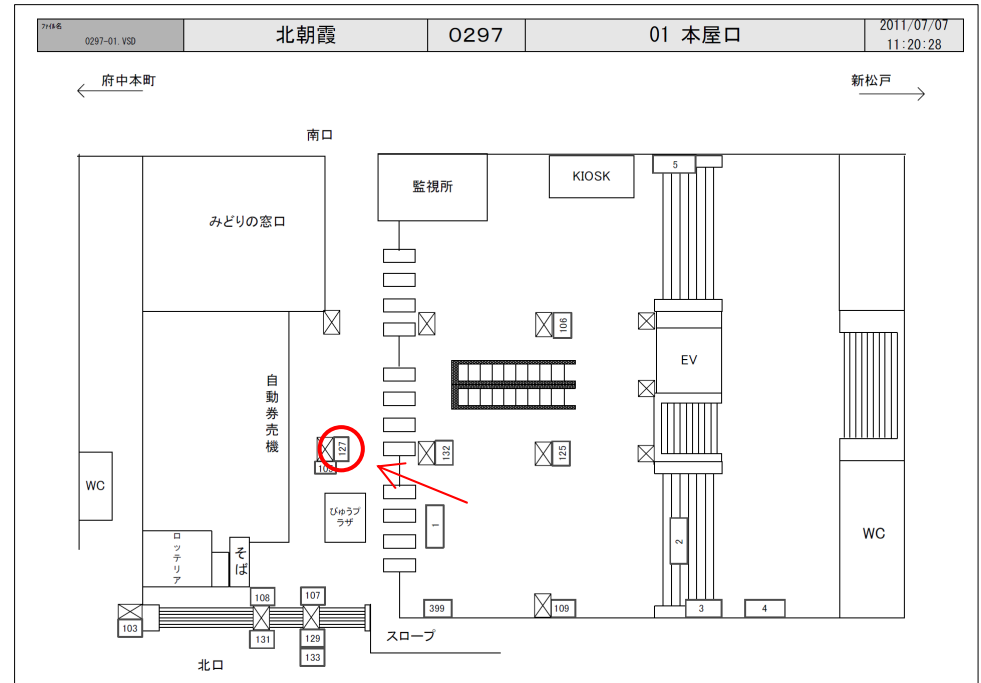

JR北朝霞駅サインボード ～改札外正面～

※媒体写真

※掲出位置

改札外の正面の柱に設置された電飾の看板です。

備考

- 平成24年11月1日よりご利用頂けます。
- 看板の制作料、取付作業費は別途、お見積りを致します。
- 掲出の際に電鉄や関連会社によるクライアント、及び内容審査がございます。
- 詳細につきましてはお問合せください。

駅／掲出場所 JR北朝霞駅 / 本屋口No.127

サイズ／仕様 縦110cm×横75cm / 電飾