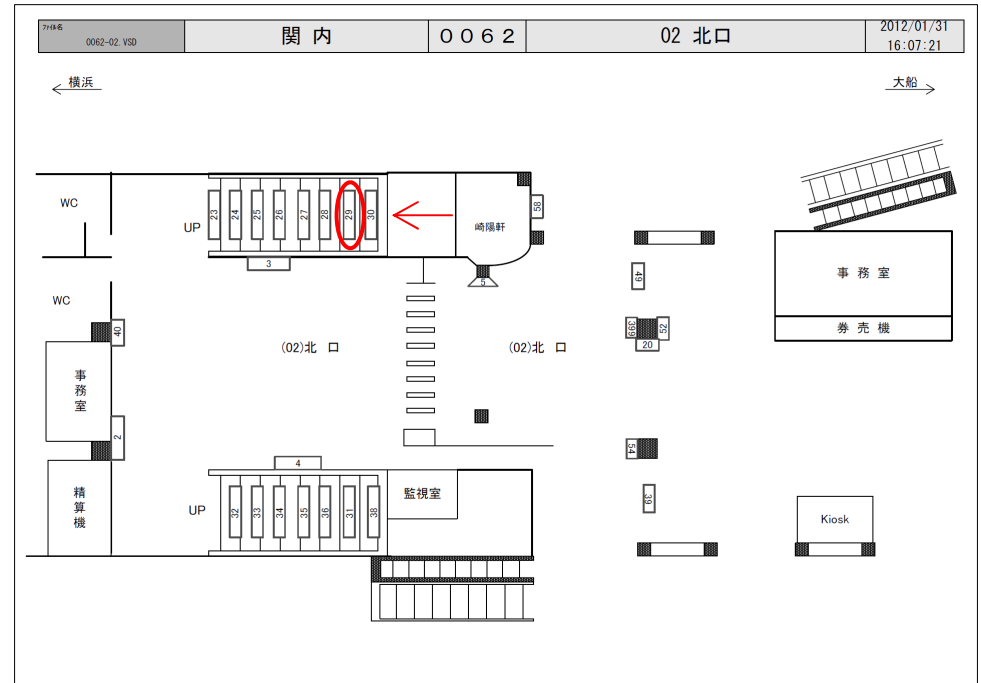

# JR関内駅サインボード ～階段正面(北口)～

※媒体写真

※掲出位置

大船方面ホームから北口改札へ向かう階段正面に設置された看板です。

## 備考

- 即日よりご利用頂けます。
- 看板の制作料、取付作業費は別途、お見積りを致します。
- 掲出の際に電鉄や関連会社によるクライアント、及び内容審査がございます。
- 詳細につきましてはお問合せください。

駅／掲出場所 JR関内駅 / 北口No.29

サイズ／仕様 縦35cm × 横270cm / 電飾

広告料(6カ月) 197,400円

(消費税込み)