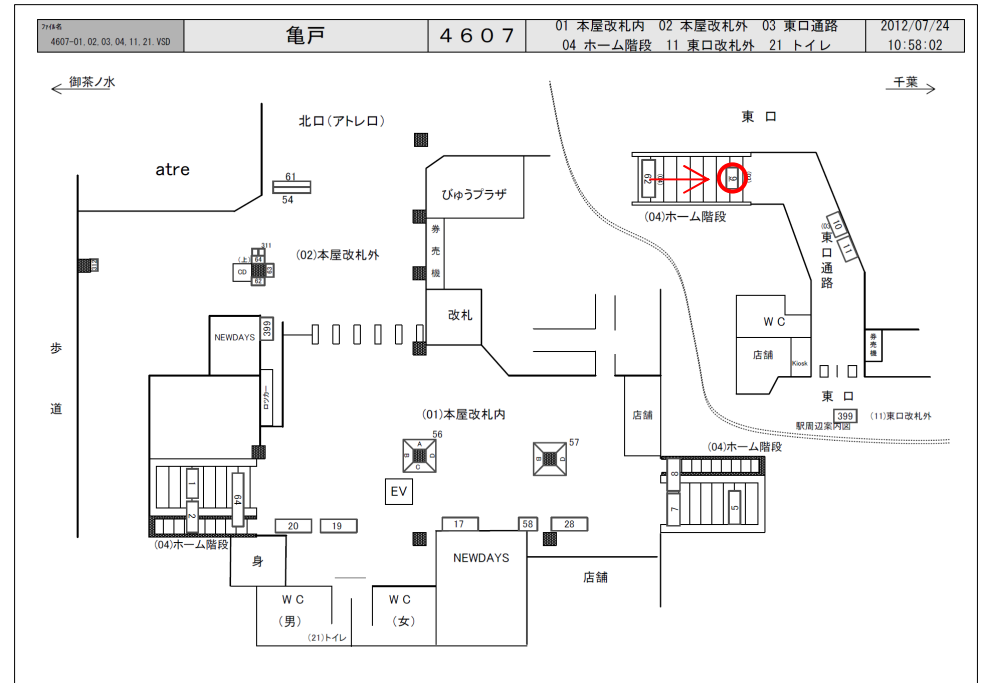

JR亀戸駅サインボード ～階段正面(東口)～

※媒体写真

※掲出位置

東口への階段正面に設置された電飾の看板です。

備考

- 平成24年11月21日よりご利用頂けます。
- 看板の制作料、取付作業費は別途、お見積りを致します。
- 掲出の際に電鉄や関連会社によるクライアント、及び内容審査がございます。
- 詳細につきましてはお問合せください。

駅／掲出場所 JR亀戸駅 / 東口通路No.9

サイズ／仕様 縦150cm × 横200cm / 電飾