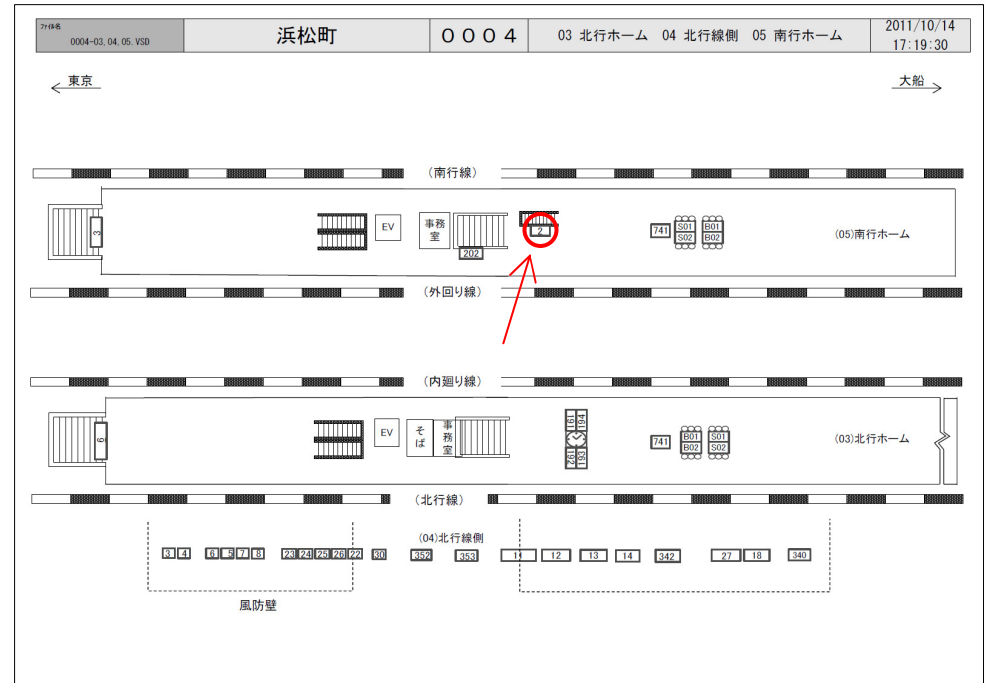

JR浜松町駅サインボード ～ホーム上～

※媒体写真

※掲出位置

ホームエスカレーターの横に設置された電飾の看板です。

備考

- 平成24年12月1日よりご利用頂けます。
- 看板の制作料、取付作業費は別途、お見積りを致します。
- 掲出の際に電鉄や関連会社によるクライアント、及び内容審査がございます。
- 詳細につきましてはお問合せください。

駅／掲出場所 JR浜松町駅 / 南行ホームNo.2

サイズ／仕様 縦120cm×横360cm / 電飾