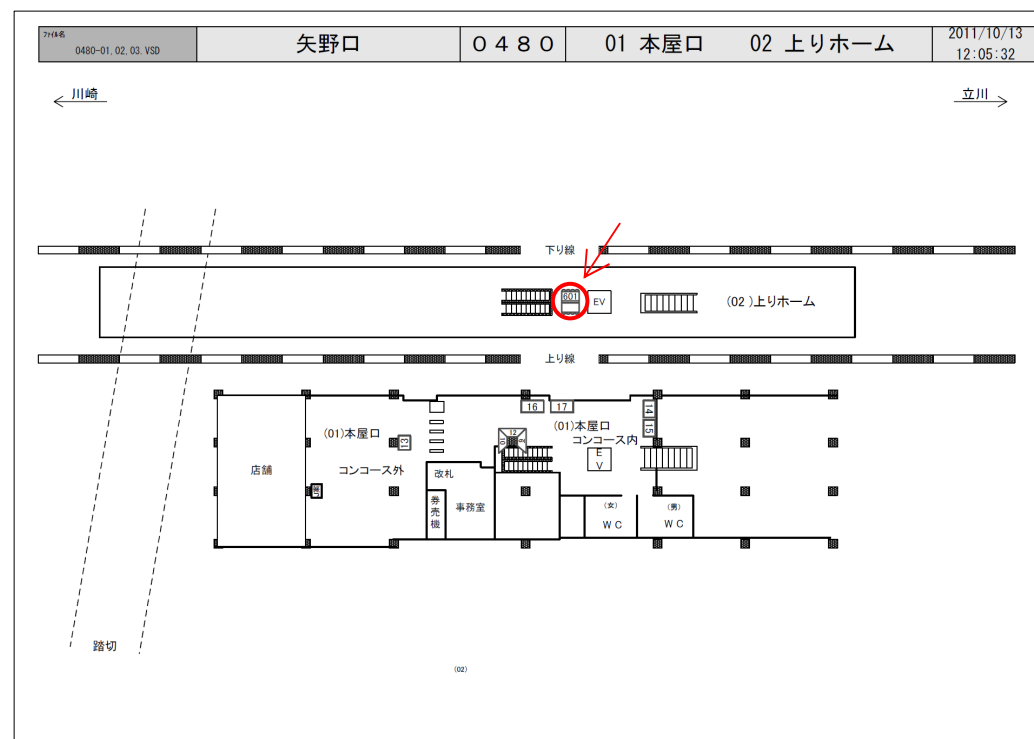

# 【新設】JR矢野口駅サインボード資料

JR矢野口駅 下記の通りサインボードが新設されます。

駅名	場所	種別	番号	寸法	広告料金(12ヶ月)
矢野口	高架ホーム	ベンチ(両面)	B01&B02	縦72cm × 横300cm	¥504,000

※税込価格

■ **初回のご契約期間は3年間となります。**

■ 空き状況についてはその都度、ご確認ください。

■ 制画取付料、デザイン校正料は別途お見積を致します。