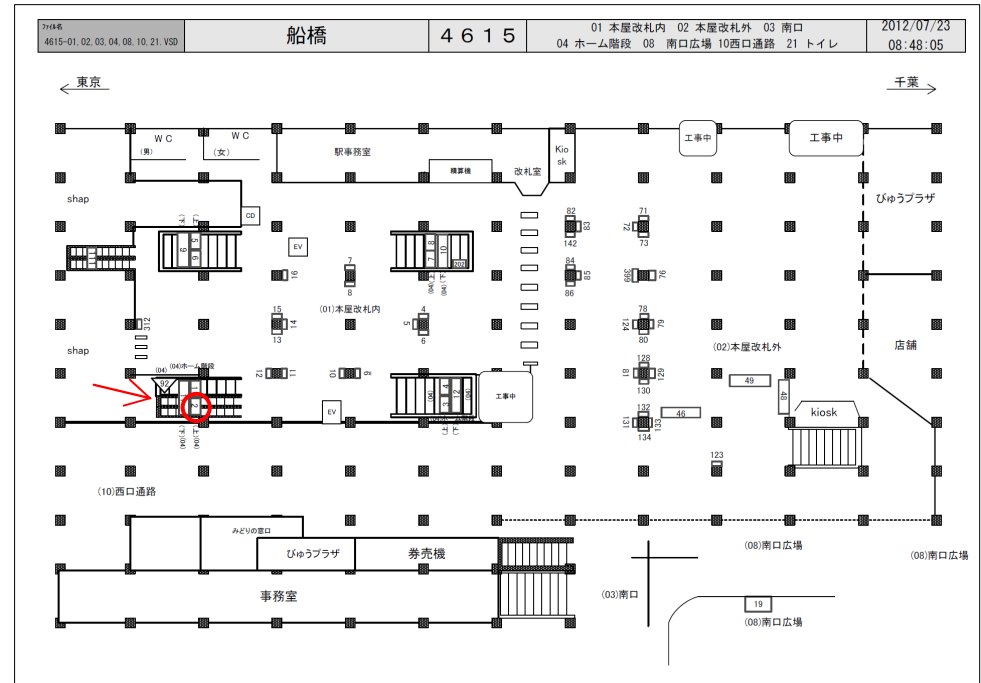

JR船橋駅サインボード ～エスカレーター正面～

※媒体写真

※掲出位置

ホーム(総武線各駅停車)のエスカレーター正面に設置された電飾の看板です。

備考

- 平成24年11月1日よりご利用頂けます。
- 看板の制作料、取付作業費は別途、お見積りを致します。
- 掲出の際に電鉄や関連会社によるクライアント、及び内容審査がございます。
- 詳細につきましてはお問合せください。

駅／掲出場所 JR船橋駅 / ホーム階段No.2

サイズ／仕様 縦85cm×横210cm / 電飾

広告料(6カ月) 512,400円

(消費税込み)