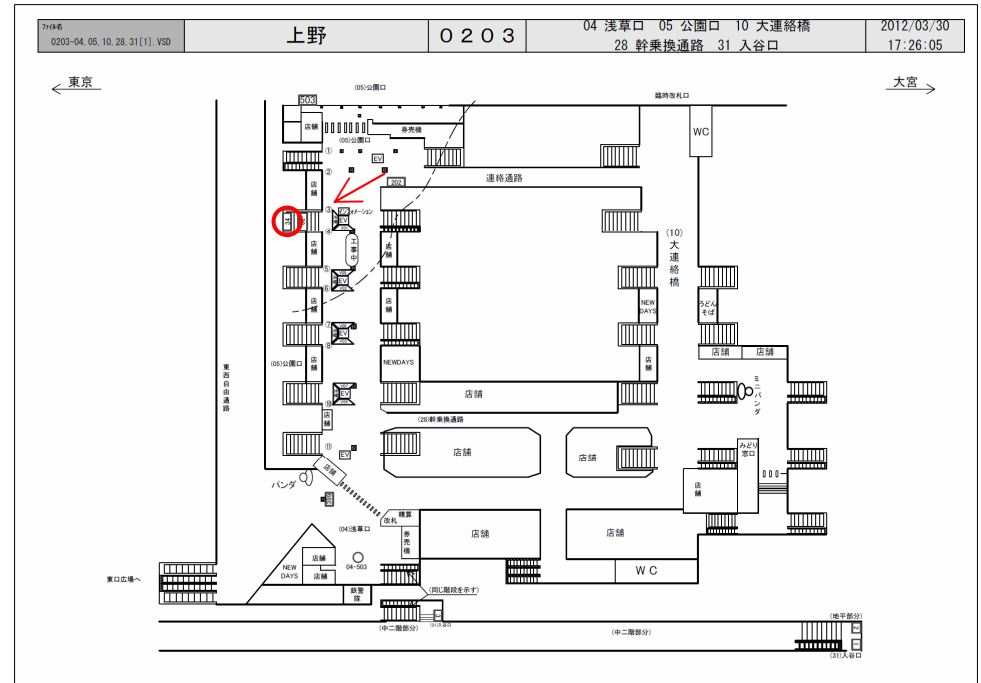

JR上野駅サインボード ～ホーム階段 正面～

※媒体写真

※掲出位置

公園口改札側、ホームへおりの階段正面に設置された電飾の看板です。
・山手線(外回り線) ・京浜東北線(東京、横浜、大船方面)

備考

- 即日よりご利用頂けます。
- 看板の制作料、取付作業費は別途、お見積りを致します。
- 掲出の際に電鉄や関連会社によるクライアント、及び内容審査がございます。
- 詳細につきましてはお問合せください。

駅／掲出場所 JR上野駅 / 公園口No.34

サイズ／仕様 縦60cm × 横360cm / 電飾

広告料(6カ月) 696,150円

(消費税込み)