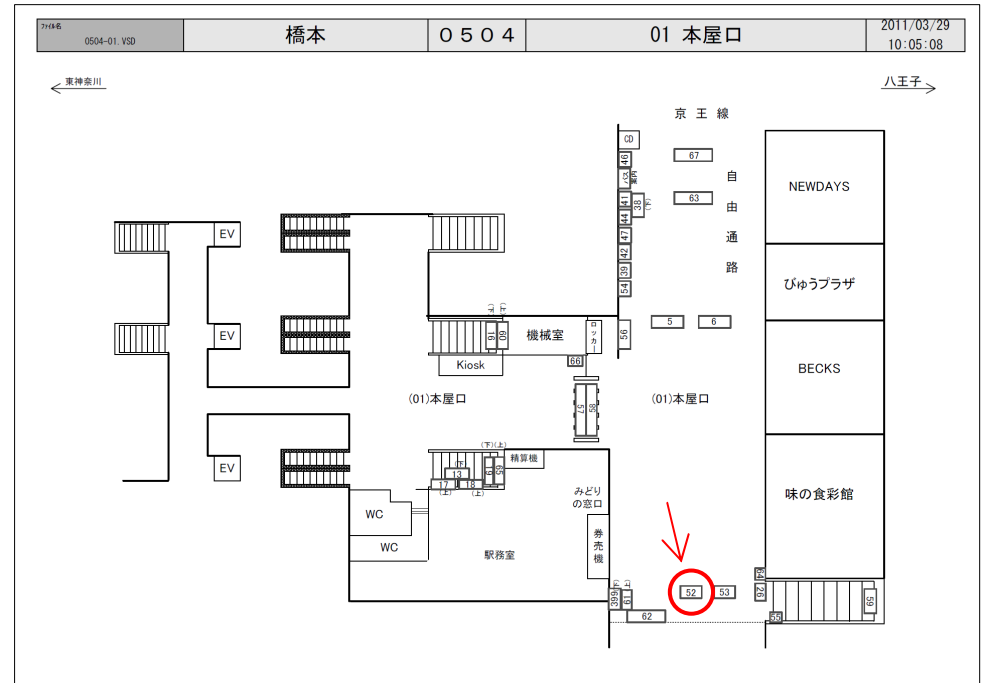

JR橋本駅サインボード ～改札外 北口～

※媒体写真

※掲出位置

改札外通路上、北口側に設置された電飾の看板です。
両面仕様で反対側からも視認出来る看板です。

備考

- 平成24年11月1日よりご利用頂けます。
- 看板の制作料、取付作業費は別途、お見積りを致します。
- 掲出の際に電鉄や関連会社によるクライアント、及び内容審査がございます。
- 詳細につきましてはお問合せください。

駅／掲出場所 JR橋本駅 / 本屋口No.52

サイズ／仕様 縦80cm×横240cm / 電飾 両面

広告料(6カ月) 638,400円

(消費税込み)