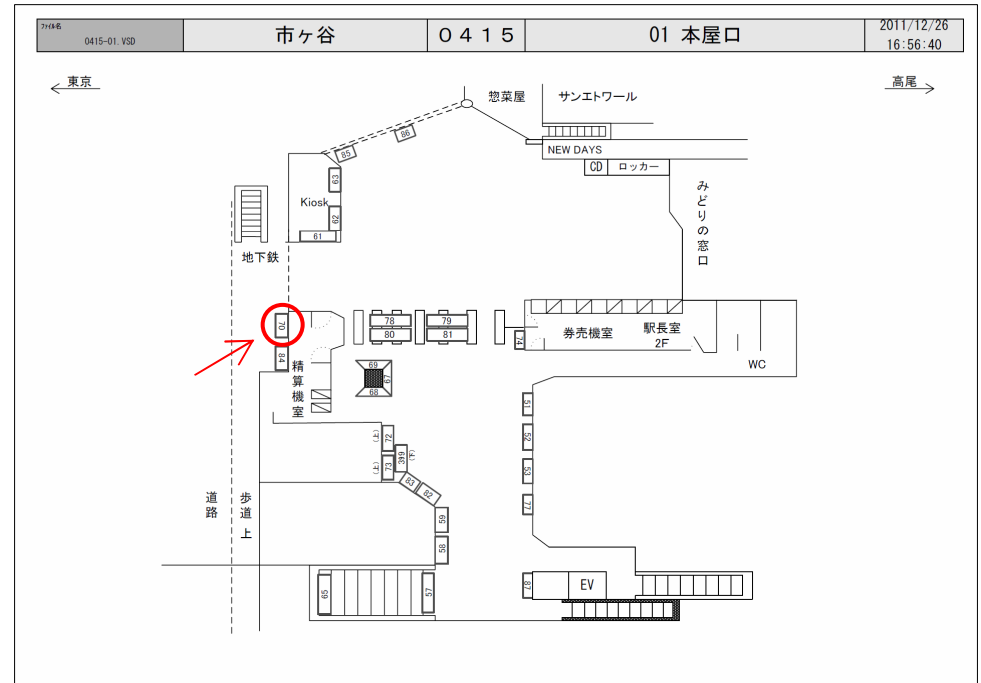

JR市ヶ谷駅サインボード ～駅壁面(屋外)～

※媒体写真

※掲出位置

駅舎の壁面(屋外)に設置された看板です。

備考

- 平成24年12月22日よりご利用頂けます。
- 看板の制作料、取付作業費は別途、お見積りを致します。
- 掲出の際に電鉄や関連会社によるクライアント、及び内容審査がございます。
- 詳細につきましてはお問合せください。

駅／掲出場所 JR市ヶ谷駅 / 本屋口No.70

サイズ／仕様 縦130cm×横190cm / 特額